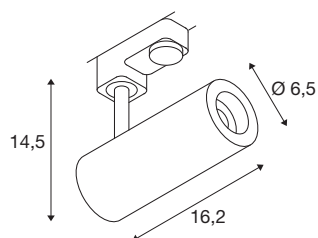

3~ NUMINOS® PHASE S

3 Phasen System Leuchte weiß/schwarz 2700K 60°

NUMINOS ist das perfekt aufeinander abgestimmte Leuchtsystem von SLV, das Funktion, Design und Technik vereint. Die unterschiedlichen Down- und Spotlights machen Tausend lichtgestalterische Optionen möglich. Auch mit der 3~ NUMINOS® PHASE S 3 Phasen System Leuchte LED, die mit bester Verarbeitungs- und Lichtqualität überzeugt. Mit dem Spotlight entscheiden Sie sich für die punktuelle Beleuchtung oder für eine hochwertige Ausleuchtung größerer Flächen. Die Deckeneinbauleuchte überzeugt mit einer Leistungsaufnahme von 10,42 Watt, Lichtstrom von 980 Lumen, Farbtemperatur von 2700 Kelvin und einem Farbwiedergabeindex von 90. Die leichte Installation ist dann nur noch Formsache. Wann entscheiden Sie sich für NUMINOS ® von SLV?

TECHNISCHE DATEN

Art. Nr.	1004080
Dreh- oder Schwenkbar	rotary bar and tiltable
Montagedetails	Schiene Decke, Schiene Wand
Dimmbar	Ja
Technologie der Dimmung	Phasenabschnitt
Primäre Nennspannung	220-240V ~50/60Hz
Sekundär Strom / Spannung	250 mA
Schutzklasse	I
Wattage	10.42 W
minimale Umgebungstemperatur	-20 °C
maximale Umgebungstemperatur	40 °C
Anzahl Leuchten an LS B16A	88
Anzahl Leuchten an LS C16A	88
Höhe Einschaltstrom	8.5 A
Dauer Einschaltstrom	60 µs
Lumen	980 lm
Lichtfarbtemperatur	2700 Kelvin
Abstrahlwinkel	60 °
Farbe	weiß
CRI	90
UGR ≤	19
LXXBXX Daten	L80B50

Lichtquelle

791819	
--------	---

Zubehör

1006167	NUMINOS S , Frontring weiß
---------	-------------------------------

Lebensdauer	50000 h
Lichtstärkeverteilung	rotationssymmetrisch
Lichtaustritt	direkt
Risikogruppe	1
Länge	16.2 cm
Höhe	14.5 cm
Durchmesser	6.5 cm
Nettogewicht	0.5 kg
Bruttogewicht	0.8 kg
BIG WHITE Seite	62