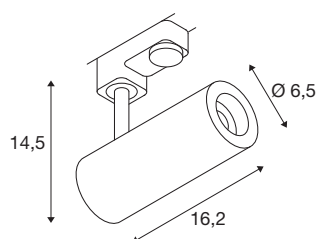

## TECHNISCHE DATEN

Art. Nr.	1004075
Dreh- oder Schwenkbar	rotary bar and tiltable
Montagedetails	Schiene Decke, Schiene Wand
Dimmbar	Ja
Technologie der Dimmung	Phasenabschnitt
Primäre Nennspannung	220-240V ~50/60Hz
Sekundär Strom / Spannung	250 mA
Schutzklasse	I
Wattage	10.42 W
Höhe Einschaltstrom	13 A
Dauer Einschaltstrom	8 µs
Lumen	985 lm
Lichtfarbtemperatur	2700 Kelvin
Abstrahlwinkel	36 °
Farbe	schwarz
CRI	90
UGR ≤	16
LXXBXX Daten	L80B50
Lebensdauer	50000 h
Lichtstärkeverteilung	rotationssymmetrisch
Lichtaustritt	direkt
Risikogruppe	1

## Zubehör

1006167	NUMINOS S , Frontring weiß
---------	-------------------------------

Länge	16.2 cm
Höhe	14.5 cm
Durchmesser	6.5 cm
Nettogewicht	0.507 kg
Bruttogewicht	0.827 kg
BIG WHITE Seite	62