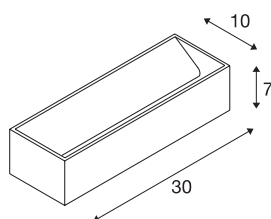

LOGS IN L

Indoor LED Wandaufbauleuchte, schwarz/gold, 2000-3000K, DIM-TO-WARM

Die markante LED UP/DOWN Wandaufbauleuchte LOGS IN L verfügt über eine hochmoderne, leistungsstarke LED welche ihr regelbares, warmweißes Licht indirekt abgibt. Somit eignet sie sich hervorragend zur blendfreien Beleuchtung von Treppen, Aufgängen und Räumen. Bedingt durch die Dim-to-Warm Funktion ist die LOGS IN L stufenlos und absolut flackerfrei dimmbar. Durch das in die Rosette integrierte Betriebsgerät kann der elektrische Anschluss direkt an 230V Netzspannung erfolgen.

TECHNISCHE DATEN

Art. Nr.	1002928
IP Code	IP 20
Montage	Aufbau
Montagedetails	Wand
Dimmbar	Ja
Technologie der Dimmung	Dim-to-Warm, Phasenanschnitt, Phasenabschnitt
Primäre Nennspannung	220-240V ~50/60Hz
Sekundär Strom / Spannung	500 mA
Schutzklasse	I
Wattage	21 W
maximale Umgebungstemperatur	40 °C
Stroboskop-Effekt (SVM)	0.03
Lumen	1000 lm
Lichtfarbtemperatur	2000-3000 Kelvin
Farbe	schwarz
CRI	90
LXXBXX Daten	L70B50
Lebensdauer	30000 h
Länge	30 cm
Höhe	7 cm
Tiefe	10 cm
Nettogewicht	1.338 kg

Lichtquelle

916608		Bruttogewicht	1.556 kg
		BIG WHITE Seite	197