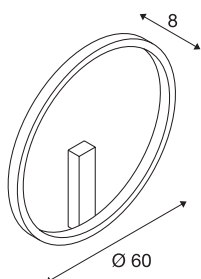

ONE 60 DALI

Indoor LED Wandaufbauleuchte, weiß, 3000/4000K

Das moderne Design der ONE Leuchtenfamilie zieht alle Blicke auf sich. Mit einer LED Lebensdauer von circa 30000 Stunden sind die kreisrunden Leuchten auch noch äußerst nachhaltig. Auch die ONE 60 DALI Indoor LED Wandaufbauleuchte weiß sorgt für ein besonders angenehmes, DALI dimmbares Licht, das bei der Lichtfarbe schaltbar ist. Der hohe CRI über 90 sorgt für eine naturgetreue Farbwiedergabe der in verschiedene Raumdimensionen ausrichtbaren Leuchte. Dabei ist sie wartungsarm und nicht nur für die Hotellerie und Gastronomie, sondern auch für stillvoll eingerichtete Wohnräume wie gemacht. Erleben Sie Licht mit SLV – seit 40 Jahren Ihr zuverlässiger Partner für Indoor-Leuchten aller Art.

TECHNISCHE DATEN

Art. Nr.	1002919
IP Code	IP 20
Montage	Aufbau
Montagedetails	Decke, Wand
Dimmbar	Ja
Technologie der Dimmung	DALI 2
Primäre Nennspannung	220-240V ~50/60Hz
Sekundär Strom / Spannung	600 mA
Schutzklasse	I
Wattage	24 W
minimale Umgebungstemperatur	-20 °C
maximale Umgebungstemperatur	50 °C
Bemessungs-Bereitschaftsleistung	0.5 W
Höhe Einschaltstrom	30 A
Dauer Einschaltstrom	2 µs
Stroboskop-Effekt (SVM)	0.08
Lumen	1350/1430 lm
Lichtfarbtemperatur	3000/4000 Kelvin
Farbe	weiß
CRI	90
LXXBXX Daten	L70B50
Lebensdauer	30000 h

Lichtquelle

916474	
--------	---

Risikogruppe	1
Tiefe	8 cm
Durchmesser	60 cm
Nettogewicht	1.618 kg
Bruttogewicht	3.24 kg
BIG WHITE Seite	771