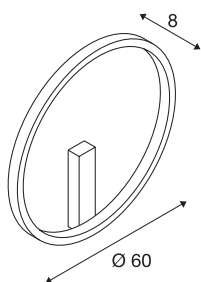

ONE 60 DALI

Indoor LED Wandaufbauleuchte, schwarz, 3000/4000K

Reduziert, modern und elegant zieht das Design der ONE Leuchtenfamilie alle Blicke auf sich. Mit einer LED Lebensdauer von 30000 Stunden sind die kreisrunden Leuchten auch noch äußerst nachhaltig. Auch die ONE 60 DALI Indoor LED Wandaufbauleuchte schwarz sorgt für ein besonders angenehmes, DALI dimmbares Licht, das bei der Lichtfarbe schaltbar ist. Der hohe CRI über 80 sorgt für eine naturgetreue Farbwiedergabe der in unterschiedliche Raumdimensionen ausrichtbaren Leuchte. Dabei eignet sich die wartungsarme Leuchte für die Hotellerie und Gastronomie wie auch für Wohnräume gleichermaßen. Erleben Sie ONE im Einsatz und überzeugen Sie sich von einem gelungenem Erlebnis Licht.

TECHNISCHE DATEN

Art. Nr.	1002918
IP Code	IP 20
Montage	Aufbau
Montagedetails	Decke,Wand
Dimmbar	Ja
Technologie der Dimmung	DALI 2
Primäre Nennspannung	220-240V ~50/60Hz
Sekundär Strom / Spannung	600 mA
Schutzklasse	I
Wattage	24 W
minimale Umgebungstemperatur	-20 °C
maximale Umgebungstemperatur	50 °C
Bemessungs-Bereitschaftsleistung	0.5 W
Höhe Einschaltstrom	30 A
Dauer Einschaltstrom	2 µs
Stroboskop-Effekt (SVM)	0.08
Lumen	1350/1430 lm
Lichtfarbtemperatur	3000/4000 Kelvin
Farbe	schwarz
CRI	90
LXXBXX Daten	L70B50
Lebensdauer	30000 h

Lichtquelle

916474	
--------	---

Risikogruppe	1
Tiefe	8 cm
Durchmesser	60 cm
Nettogewicht	1.605 kg
Bruttogewicht	3.274 kg
BIG WHITE Seite	771