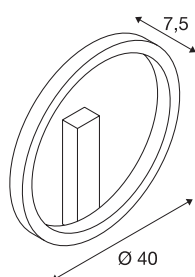

ONE 40 DALI

Indoor LED Wandaufbauleuchte, schwarz, 3000/4000K

Reduziert, modern und elegant zieht das Design der ONE Leuchtenfamilie alle Blicke auf sich. Dabei sind die kreisrunden Leuchten durch ihre zu erwartende LED Lebensdauer von 30.000 Stunden auch noch äußerst nachhaltig. Nutzen Sie die ONE 40 DALI Indoor LED Wandaufbauleuchte schwarz für ein besonders angenehmen, DALI dimmbares Licht, das bei der Lichtfarbe schaltbar ist. Dazu bietet die in unterschiedliche Raumdimensionen ausrichtbare Leuchte einen hohen Farbwiedergabeindex von über 80. Dabei eignet sich die wartungsarme Leuchte für die Hotellerie und Gastronomie wie auch für Wohnräume gleichermaßen. Wann lassen Sie sich von den Vorteilen der SLV Indoor-Leuchten begeistern?

TECHNISCHE DATEN

Art. Nr.	1002915
IP Code	IP 20
Montage	Aufbau
Montagedetails	Decke,Wand
Dimmbar	Ja
Technologie der Dimmung	DALI 2
Primäre Nennspannung	220-240V ~50/60Hz
Sekundär Strom / Spannung	350 mA
Schutzklasse	I
Wattage	14 W
minimale Umgebungstemperatur	-20 °C
maximale Umgebungstemperatur	50 °C
Bemessungs-Bereitschaftsleistung	0.5 W
Höhe Einschaltstrom	52 A
Dauer Einschaltstrom	0.72 µs
Stroboskop-Effekt (SVM)	0.02
Lumen	700/730 lm
Lichtfarbtemperatur	3000/4000 Kelvin
Farbe	schwarz
CRI	90
LXXBXX Daten	L70B50
Lebensdauer	30000 h

Lichtquelle

916461		Risikogruppe	1
		Tiefe	7.5 cm
		Durchmesser	40 cm
		Nettogewicht	1.146 kg
		Bruttogewicht	2.076 kg
		BIG WHITE Seite	771