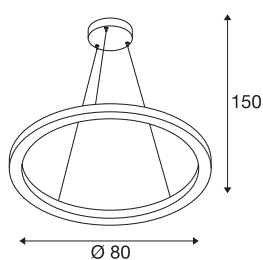

ONE 80 DALI

Indoor LED Pendelleuchte, weiß, 3000/4000K

Reduziert, modern und elegant zieht das Design der ONE Leuchtenfamilie alle Blicke auf sich. Mit ihrer zu erwartenden LED Lebensdauer von 30.000 sind die kreisrunden Leuchten auch noch äußerst nachhaltig. Nutzen Sie die ONE 80 DALI Indoor LED Pendelleuchte weiß für ein besonders angenehmen, DALI dimmbares Licht, das bei der Höhe einstellbar ist. Der hohe CRI über 80 sorgt für eine naturgetreue Farbwiedergabe. Dabei ist sie wartungsarm und nicht nur für die Hotellerie und Gastronomie, sondern auch für elegant eingerichtete Wohnräume wie gemacht. Erleben Sie Licht mit SLV – seit 40 Jahren Ihr zuverlässiger Partner für Indoor-Leuchten aller Art.

TECHNISCHE DATEN

Art. Nr.	1002912
IP Code	IP 20
Montage	Aufbau
Montagedetails	Decke
Dimmbar	Ja
Technologie der Dimmung	DALI 2
Primäre Nennspannung	220-240V ~50/60Hz
Sekundär Strom / Spannung	800 mA
Schutzklasse	I
Wattage	32 W
minimale Umgebungstemperatur	-20 °C
maximale Umgebungstemperatur	50 °C
Bemessungs-Bereitschaftsleistung	0.5 W
Höhe Einschaltstrom	35 A
Dauer Einschaltstrom	2 µs
Stroboskop-Effekt (SVM)	0.07
Lumen	1930/2140 lm
Lichtfarbtemperatur	3000/4000 Kelvin
Farbe	weiß
CRI	90
LXXBXX Daten	L70B50
Lebensdauer	30000 h

Lichtquelle

916474	
916461	

Risikogruppe	1
Höhe	3 cm
Durchmesser	80 cm
Pendellänge	300 cm
Nettogewicht	2.163 kg
Bruttogewicht	4.858 kg
BIG WHITE Seite	770