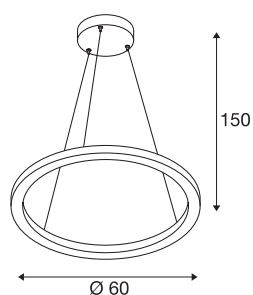

ONE 60 DALI

Indoor LED Pendelleuchte, weiß, 3000/4000K

Das moderne Design der ONE Leuchtenfamilie zieht alle Blicke auf sich. Mit einer LED Lebensdauer von circa 30000 Stunden sind die kreisrunden Leuchten auch noch äußerst nachhaltig. Auch die ONE 60 DALI Indoor LED Pendelleuchte weiß sorgt für ein besonders angenehmes, DALI dimmbares Licht, das bei der Höhe einstellbar ist. Dazu kommt der hohe CRI über 80 für eine naturgetreue Farbwiedergabe. Dabei ist sie wartungsarm und nicht nur für die Hotellerie und Gastronomie, sondern auch für elegant eingerichtete Wohnräume wie gemacht. Wann lassen Sie sich von den Vorteilen der SLV Indoor-Leuchten begeistern?

TECHNISCHE DATEN

Art. Nr.	1002910
IP Code	IP 20
Montage	Aufbau
Montagedetails	Decke
Dimmbar	Ja
Technologie der Dimmung	DALI 2
Primäre Nennspannung	220-240V ~50/60Hz
Sekundär Strom / Spannung	600 mA
Schutzklasse	I
Wattage	24 W
minimale Umgebungstemperatur	-20 °C
maximale Umgebungstemperatur	50 °C
Bemessungs-Bereitschaftsleistung	0.5 W
Höhe Einschaltstrom	30 A
Dauer Einschaltstrom	2 µs
Stroboskop-Effekt (SVM)	0.08
Lumen	1480/1550 lm
Lichtfarbtemperatur	3000/4000 Kelvin
Farbe	weiß
CRI	90
LXXBXX Daten	L70B50
Lebensdauer	30000 h

Lichtquelle

916474		Risikogruppe	1
		Höhe	3 cm
		Durchmesser	60 cm
		Pendellänge	300 cm
		Nettogewicht	1.878 kg
		Bruttogewicht	3.753 kg
		BIG WHITE Seite	770