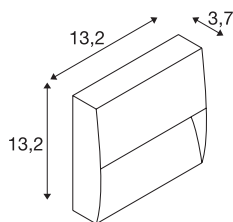

## DOWNUNDER OUT

square WL Outdoor LED Wandaufbauleuchte, anthrazit, 3000K

Eine Wandaufbauleuchte wie die DOWNUNDER OUT ist vor Strahlwasser aus allen Richtungen und auch vor Staubablagerungen geschützt. Die Schutzklasse IP 55 garantiert somit einen problemlosen Einsatz im Outdoor-Bereich. Schon seit etwa 40 Jahren steht die Marke SLV für versatile Lichtlösungen mit beeindruckender Qualität, kreativem Design und angemessenen Preisen.

## TECHNISCHE DATEN

Art. Nr.	1002869
IP Code	IP 65
Montage	Aufbau
Montagedetails	Wand
Primäre Nennspannung	100-240V ~50/60Hz
Sekundär Strom / Spannung	500 mA
Schutzklasse	I
Wattage	4.3 W
minimale Umgebungstemperatur	-20 °C
maximale Umgebungstemperatur	40 °C
Höhe Einschaltstrom	15 A
Dauer Einschaltstrom	300 µs
Stroboskop-Effekt (SVM)	0
Lumen	150/160 lm
Lichtfarbtemperatur	3000/4000 Kelvin
Farbe	anthrazit
CRI	80
LXXBXX Daten	L70B50
Lebensdauer	30000 h
Risikogruppe	1
Breite	13.2 cm
Höhe	13.2 cm

## Lichtquelle

916443	
--------	---

<b>Tiefe</b>	3.7 cm
<b>Nettogewicht</b>	0.461 kg
<b>Bruttogewicht</b>	0.551 kg
<b>BIG WHITE Seite</b>	769