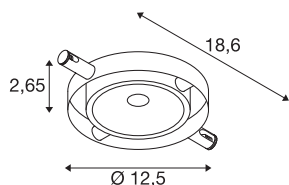

TECHNISCHE DATEN

Art. Nr.	1002861
Dreh- oder Schwenkbar	tiltable
Montagedetails	Decke mit Zubehör
Primäre Nennspannung	12V ~50Hz
Schutzklasse	III
Wattage	6 W
minimale Umgebungstemperatur	-25 °C
maximale Umgebungstemperatur	40 °C
Höhe Einschaltstrom	4.2 A
Stroboskop-Effekt (SVM)	0
Lumen	360 lm
Lichtfarbtemperatur	2700 Kelvin
Abstrahlwinkel	120 °
Farbe	schwarz
CRI	80
LXXBXX Daten	L70B50
Lebensdauer	25000 h
Risikogruppe	1
Länge	18.6 cm
Breite	12.5 cm
Höhe	2.65 cm
Nettogewicht	0.291 kg

Lichtquelle

916422		Bruttogewicht	0.393 kg
		BIG WHITE Seite	504