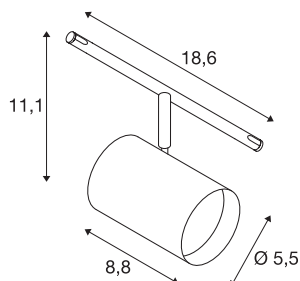

NOBLO SPOT

Seilleuchte für Niedervolt-Seilssystem 2700K chrom

Dreh- und schwenkbarer LED Strahler NOBLO Für das TENSEO Niedervolt Seil-System. Die Leuchte überzeugt mit einem schlanken Design und ist somit ideal für moderne Lichtkonzepte. Die aus Aluminium gefertigte Leuchte ist mit einem Premium LED Modul bestückt.

TECHNISCHE DATEN

Art. Nr.	1002696
Dreh- oder Schwenkbar	rotary bar and tiltable
IP Code	IP 20
Montage	Aufbau
Montagedetails	Decke mit Zubehör
Primäre Nennspannung	12V ~50Hz
Schutzklasse	III
Wattage	8.5 W
maximale Umgebungstemperatur	35 °C
Stroboskop-Effekt (SVM)	0
Lumen	450 lm
Lichtfarbtemperatur	2700 Kelvin
Abstrahlwinkel	36 °
Farbe	chrom
CRI	80
LXXBXX Daten	L70B50
Lebensdauer	25000 h
Lichtstärkeverteilung	rotationssymmetrisch
Lichtaustritt	direkt
Länge	8.8 cm
Breite	18.6 cm
Höhe	11.1 cm

Lichtquelle

916567	
--------	---

Durchmesser	5.5 cm
Nettogewicht	0.355 kg
Bruttogewicht	0.541 kg
BIG WHITE Seite	506