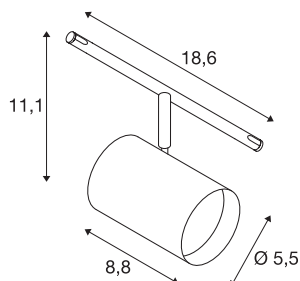

NOBLO SPOT

Seilleuchte für Niedervolt-Seilssystem 2700K schwarz

Dreh- und schwenkbarer LED Strahler NOBLO Für das TENSEO Niedervolt Seil-System. Die Leuchte überzeugt mit einem schlanken Design und ist somit ideal für moderne Lichtkonzepte. Die aus Aluminium gefertigte Leuchte ist mit einem Premium LED Modul bestückt.

TECHNISCHE DATEN

Art. Nr.	1002694
Dreh- oder Schwenkbar	rotary bar and tiltable
IP Code	IP 20
Montage	Aufbau
Montagedetails	Decke mit Zubehör
Primäre Nennspannung	12V ~50Hz
Schutzklasse	III
Wattage	8.5 W
maximale Umgebungstemperatur	35 °C
Stroboskop-Effekt (SVM)	0
Lumen	420 lm
Lichtfarbtemperatur	2700 Kelvin
Abstrahlwinkel	36 °
Farbe	schwarz
CRI	80
LXXBXX Daten	L70B50
Lebensdauer	25000 h
Lichtstärkeverteilung	rotationssymmetrisch
Lichtaustritt	direkt
Länge	8.8 cm
Breite	18.6 cm
Höhe	11.1 cm

Lichtquelle

916567	
--------	---

Durchmesser	5.5 cm
Nettogewicht	0.343 kg
Bruttogewicht	0.539 kg
BIG WHITE Seite	506