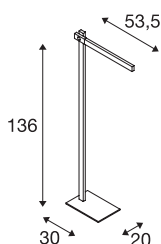

MECANICA PLUS

Indoor LED Stehleuchte, 2700-6500K, schwarz

Hochwertige LED Stehleuchte MECANICA PLUS. Ein besonders minimalistisches Design, in Kombination mit drei Gelenken sowie der Möglichkeit der stufenlosen Lichtfabwahl machen diese Leuchte zur optimalen Stehleuchte. Durch die potenziell große Ausladung sowie der stabilen Basis kann daher auch der entlegenste Winkel des Tisches problemlos erreicht werden. Der integrierte Schalter erleichtert die Bedienung der Leuchte. Der elektrische Anschluss direkt an 230V Netzspannung. Diese Leuchte enthält eingebaute LED-Lampen.

TECHNISCHE DATEN

Art. Nr.	1002405
Dreh- oder Schwenkbar	rotary bar and tiltable
IP Code	IP 20
Montage	Mobil
Dimmbar	Ja
Technologie der Dimmung	Schalter dimmbar
Primäre Nennspannung	220-240V ~50/60Hz
Sekundär Strom / Spannung	12 V
Schutzklasse	II
Wattage	7.9 W
Stroboskop-Effekt (SVM)	0
Lumen	520-610 lm
Lichtfarbtemperatur	2700-6500 Kelvin
Abstrahlwinkel	100 °
Farbe	schwarz
CRI	80
LXXBXX Daten	L70B50
Lebensdauer	30000 h
Höhe	51.1 cm
Nettogewicht	5.96 kg
Bruttogewicht	7.456 kg
BIG WHITE Seite	111