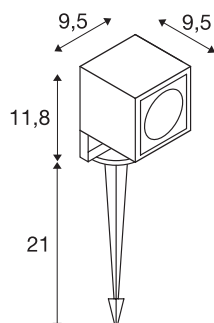

NAUTILUS 10

LED Outdoor Erdspießleuchte, rost farbend IP65, 3000K, 45°

Die mobilen Strahler der NAUTILUS Familie sind die Plug & Play Bestseller aus dem Hause SLV, die seit vielen Jahren unzählige gewerbliche wie private Outdoor Bereiche bereichern. Die Gründe liegen auf der Hand: Kompromisslose Qualität in puncto Beständigkeit und Flexibilität. So sorgt eine NAUTILUS Außenleuchte sowohl in strengen Winter Nächten als auch an warmen Sommerabenden für ein unvergleichliches Ambiente und erleuchtende Effekte im Garten. Ganz gleich, ob Sie mit der Nautilus Ihre Blumen, Bäume oder Gewässer beleuchten. Die NAUTILUS Familie verfügt über eine Vielzahl an Ausführungen verschiedener Typen, Formen und Farben, mit Stecker oder offenem Kabelende, mit Montageplatte oder Erdspieß. Bei Exemplaren mit GU10-Fassung beachten Sie bitte die maximalen Maße und Wattzahlen für das einzusetzende Leuchtmittel (nicht im Lieferumfang enthalten). Wann lassen Sie sich von den vielfältigen Vorteilen des SLV-Klassikers begeistern?

TECHNISCHE DATEN

Art. Nr.	1001937
Dreh- oder Schwenkbar	tiltable
IP Code	IP 65
Schlagfestigkeitsklasse	IK 04
Schlagfestigkeit	0.5 Joule
Montage	Mobil
Montagedetails	Boden, Boden mit Zubehör
Primäre Nennspannung	100-277V ~50/60Hz
Sekundär Strom / Spannung	700 mA
Schutzklasse	I
Wattage	8.5 W
minimale Umgebungstemperatur	-20 °C
maximale Umgebungstemperatur	40 °C
Höhe Einschaltstrom	5 A
Dauer Einschaltstrom	25 µs
Stroboskop-Effekt (SVM)	0.01
Lumen	660 lm
Lichtfarbtemperatur	3000 Kelvin
Abstrahlwinkel	45 °
Farbe	rost
LXXBXX Daten	L70B50
Lebensdauer	30000 h

Lichtquelle

916530	
--------	---

Länge	8 cm
Breite	7 cm
Höhe	11.7 cm
Länge Erdspeiss	21 cm
Nettogewicht	0.905 kg
Bruttogewicht	1.125 kg
BIG WHITE Seite	597