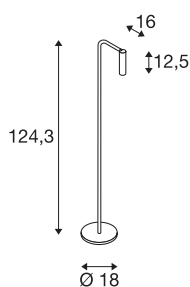

KARPO FL

LED Indoor Stehleuchte, weiß, 3000K

Die Leuchten Serie KARPO ist in den Farben weiß und schwarz erhältlich. Sie verfügt über einen Spot in Zylinderform, der sich über ein Gelenk individuell ausrichten lassen. Der Schwenk- und Drehbereich ermöglichen, dass der Raum optimal ausgeleuchtet werden kann. Die integrierten Premium-LEDs sorgen für eine hohe Energieeffizienz. Des Weiteren besitzt die Leuchte einen hohen Farbwiedergabindex von 90. Die Leuchten erlauben einen direkten Anschluss an eine 230V Netzspannung.

TECHNISCHE DATEN

Art. Nr.	1001462
IP Code	IP 20
Montage	Mobil
Dimmbar	Ja
Technologie der Dimmung	Schalter dimmbar
Primäre Nennspannung	200-240V ~50/60Hz
Sekundär Strom / Spannung	500 mA
Schutzklasse	II
Wattage	6.2 W
minimale Umgebungstemperatur	-20 °C
maximale Umgebungstemperatur	35 °C
Höhe Einschaltstrom	10 A
Temperatur am Glas (Lichtaustritt)	60 °C
Stroboskop-Effekt (SVM)	0
Lumen	430 lm
Lichtfarbtemperatur	3000 Kelvin
Abstrahlwinkel	40 °
Farbe	weiß
CRI	90
LXXBXX Daten	L70B50
Lebensdauer	30000 h
Risikogruppe	1

Lichtquelle

916523	
--------	---

Breite	18 cm
Höhe	124.3 cm
Tiefe	16 cm
Nettogewicht	2.439 kg
Bruttogewicht	3.888 kg
BIG WHITE Seite	108