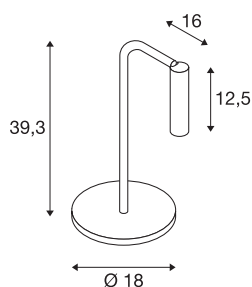

### LED Indoor Tischleuchte, weiß, 3000K

Die Leuchten Serie KARPO ist in den Farben weiß und schwarz erhältlich. Sie verfügt über einen Spot in Zylinderform, der sich über ein Gelenk individuell ausrichten lassen. Der Schwenk- und Drehbereich ermöglichen, dass der Raum optimal ausgeleuchtet werden kann. Die integrierten Premium-LEDs sorgen für eine hohe Energieeffizienz. Des Weiteren besitzt die Leuchte einen hohen Farbwiedergabindex von 90. Die Leuchten erlauben einen direkten Anschluss an eine 230V Netzspannung.

## TECHNISCHE DATEN

Art. Nr.	1001460
IP Code	IP 20
Montage	Mobil
Dimmbar	Ja
Technologie der Dimmung	Schalter dimmbar
Primäre Nennspannung	200-240V ~50/60Hz
Sekundär Strom / Spannung	500 mA
Schutzklasse	II
Wattage	6.2 W
minimale Umgebungstemperatur	-20 °C
maximale Umgebungstemperatur	35 °C
Höhe Einschaltstrom	10 A
Temperatur am Glas (Lichtaustritt)	60 °C
Stroboskop-Effekt (SVM)	0
Lumen	430 lm
Lichtfarbtemperatur	3000 Kelvin
Abstrahlwinkel	40 °
Farbe	weiß
CRI	90
LXXBXX Daten	L70B50
Lebensdauer	30000 h
Risikogruppe	1

## Lichtquelle

916523	
--------	---

<b>Breite</b>	18 cm
<b>Höhe</b>	39.3 cm
<b>Tiefe</b>	16 cm
<b>Nettogewicht</b>	1.454 kg
<b>Bruttogewicht</b>	2.388 kg
<b>BIG WHITE Seite</b>	108