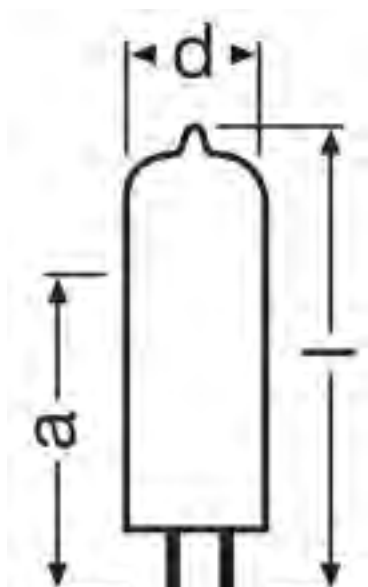

### Lichttechnische Daten

Nennlichtstrom	2900 lm
Lichtstrom	2900 lm

### Abmessungen & Gewicht

Durchmesser	13.0 mm
Länge	50.0 mm
Wendeldurchmesser	2.6 mm

Produktgrafik

Socket

**Lebensdauer**

Lebensdauer	300 h
-------------	-------

**Zusätzliche Produktdaten**

Sockel (Normbezeichnung)	G6.35
Picto Medicine	Yes