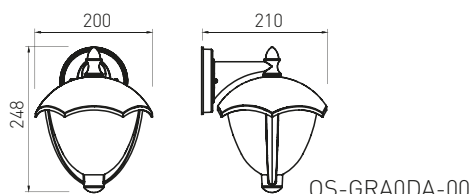

GRANDE

OS-GRA0DA-00

OS-GRA0UA-00

OS-GRA00P-00

OS-GRA31P-00

OS-GRA0DA-00	aluminium, PC	E27	627 g	5901867199133	
OS-GRA0UA-00			1020 g	5901867199119	
OS-GRA00P-00			627 g	5901867199157	
OS-GRA31P-00			540 g	5902801337390	