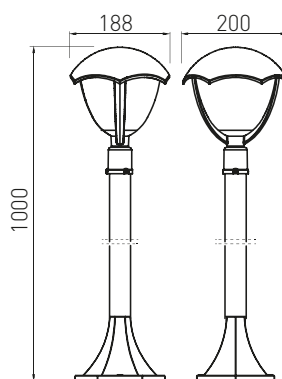

OS-GRA00P-00