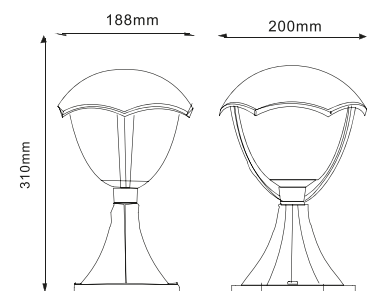

OS-GRA31P-00