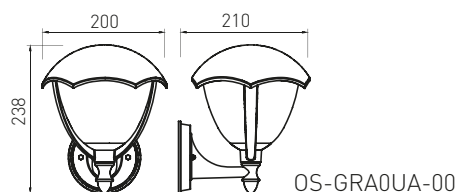

OS-GRA0UA-00