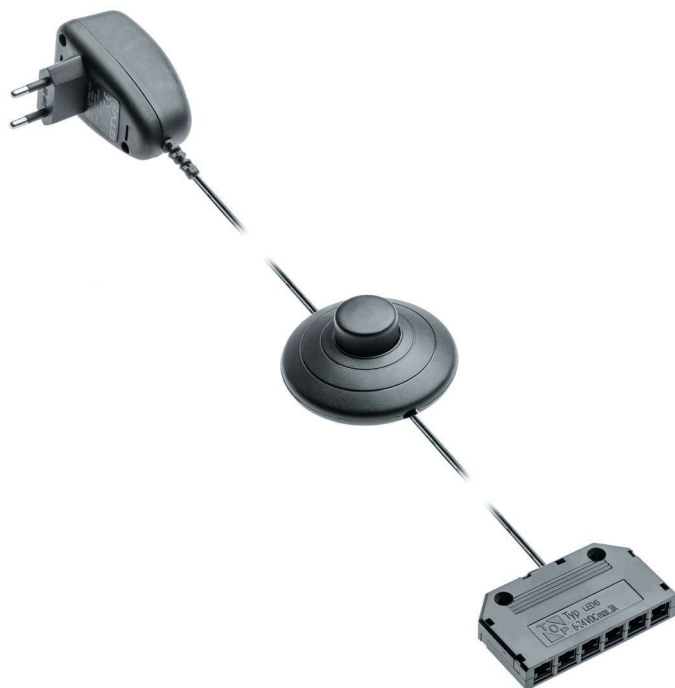

PL Zasilacz do klipów LED / **EN** LED clip power supply unit / **DE** Netzteil für LED-Clips / **RU** Блок питания для светодиодных клипс / **CS** Napájecí zdroj pro LED klipy / **SK** El. zdroj pre LED klipy / **HU** Tápegység üvegpolc LED lámpákhoz / **HR** Napajanje za LED nosač / **FR** Alimentation pour clips LED / **ES** Fuente de alimentación para clips LED / **IT** Alimentatore per clips LED / **RO** Alimentator pentru cleme LED / **LT** LED segtukų maitinimo šaltinis / **LV** Barošanas bloks LED klipšiem / **ET** LED klippide toide / **PT** Fonte de alimentação para cliques LED / **BE** Зарядная прылада для святлодыёдных кліпаў / **UK** Блок живлення для LED кліпсів / **BG** Захранване за LED клипсове / **SL** Napajalnik za sponke LED / **BS** Napojna jedinica za LED nosač / **SRP** Napojna jedinica za LED nosač / **SR** arojna jedinica za LED nosač / **MK** Напојување за ЛЕД клипови / **MO** Alimentator pentru cleme LED

INFO

LD-ZSKL15-00N

PL Zestaw zasilający / **EN** Power supply kit /
RU Блок питания в комплекте

5902801270970