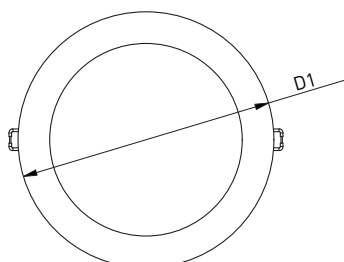

AREZZO

LD-ARZ18W-CCT

LD-ARZ25W-CCT

LD-ARZ35W-CCT

Folder	Wattage	Lumen	PF	Weight	Barcode
LD-ARZ18W-CCT	18 W	1800 lm	PF>0,9	500 g	5902801281884
LD-ARZ25W-CCT	25 W	2500 lm		525 g	5902801278112
LD-ARZ35W-CCT	35 W	3500 lm		660 g	5902801278136