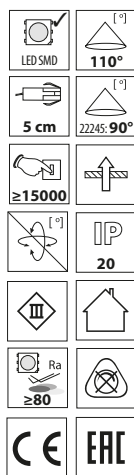

Kanlux		[W]	[lm]	[h]	UGR<19			Rahme frame boîtier		DRIVER index
BRAVO S 3060 28W-NW-W	22245	28 W	2800 lm	25000 h	-	4000 K	weiß / white / blanc			28029
BRAVO S 40W6060NW W	28010	40 W	4000 lm	25000 h	-	4000 K	weiß / white / blanc			28026
BRAVO S 40W6060NW SR	28011	40 W	4000 lm	25000 h	-	4000 K	silbern / silver / d'argent			28026
BRAVO SU40W6060NW W	28012	40 W	4000 lm	25000 h	✓	4000 K	weiß / white / blanc			28026
BRAVO SU40W6060NW SR	28013	40 W	4000 lm	25000 h	✓	4000 K	silbern / silver / d'argent			28026
BRAVO S 40W6060CW W	28016	40 W	4000 lm	25000 h	-	6500 K	weiß / white / blanc			28026
BRAVO S 50W6060NW SR	28019	50 W	5000 lm	25000 h	-	4000 K	silbern / silver / d'argent			28028
BRAVO S 40W12030NW W	28022	40 W	4000 lm	25000 h	-	4000 K	weiß / white / blanc			28026

DE

Das Netzteil ist nicht im Lieferumfang enthalten.
Kein Netzteil im Lieferumfang enthalten.
Eine Liste mit kompatiblen Netzgeräten finden Sie auf der Webseite www.kanlux.com.

Rahmen: Aluminiumlegierung / Leuchtenglocke: Kunststoff
Gehäuse: Aluminiumlegierung, Stahlblech

EN

An electronic power supply unit is required for proper functioning available from Kanlux.
No power supply included.

frame: aluminium alloy / diffuser: plastic
casing: aluminium alloy, steel sheet

FR

Pour le bon fonctionnement, est nécessaire un adaptateur d'alimentation disponible dans l'offre de Kanlux.

Aucune alimentation électrique n'est fournie.
Pour la liste des alimentations compatibles, consulter le site www.kanlux.com

châssis: alliage d'aluminium / diffuseur: plastique
boîtier: alliage d'aluminium, tôle d'acier