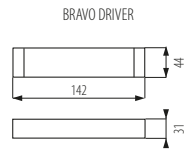

ZUBEHÖR / ACCESSORIES / ACCESSOIRES

<i>Kanlux</i>		[W]
BRAVO DRIVER 28W	28029	28 W
BRAVO DRIVER 36W	28025	36 W
BRAVO DRIVER 40W	28026	40 W
BRAVO DRIVER 45W	28027	45 W
BRAVO DRIVER 50W	28028	50 W