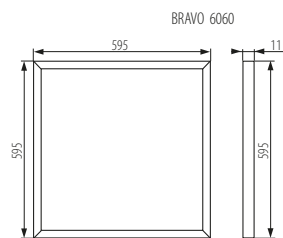

BRAVO 6060

BRAVO S 12030