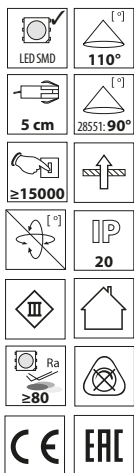

# BRAVO P / BRAVO PU

EASY  
INSTALLATION

PANEL  
ULTRASLIM

**Kanlux**

UGR<19

ramka  
frame  
рамка

	[W]	[lm]	[h]	UGR<19	IC star icon	ramka frame рамка	DRIVER index
BRAVO P 36W6060NW W	28000	36 W 4320 lm	30000 h	-	4000 K	weiß / white / blanc	<b>28025</b>
BRAVO P 36W6060NW SR	28001	36 W 4320 lm	30000 h	-	4000 K	silbern / silver / d'argent	<b>28025</b>
BRAVO PU36W6060NW W	28002	36 W 4320 lm	30000 h	✓	4000 K	weiß / white / blanc	<b>28025</b>
BRAVO PU36W6060NW SR	28003	36 W 4320 lm	30000 h	✓	4000 K	silbern / silver / d'argent	<b>28025</b>
BRAVO P 36W6060CW W	28006	36 W 4320 lm	30000 h	-	6500 K	weiß / white / blanc	<b>28025</b>
BRAVO P 45W6060NW W	28008	45 W 5400 lm	30000 h	-	4000 K	weiß / white / blanc	<b>28027</b>
BRAVO P 45W6060NW SR	28009	45 W 5400 lm	30000 h	-	4000 K	silbern / silver / d'argent	<b>28027</b>
BRAVO P 36W12030NW W	28020	36 W 4320 lm	30000 h	-	4000 K	weiß / white / blanc	<b>28025</b>
BRAVO P 36W12030NW SR	28021	36 W 4320 lm	30000 h	-	4000 K	silbern / silver / d'argent	<b>28025</b>
BRAVO PU36W6262NW W	28024	36 W 4320 lm	30000 h	✓	4000 K	weiß / white / blanc	<b>28025</b>