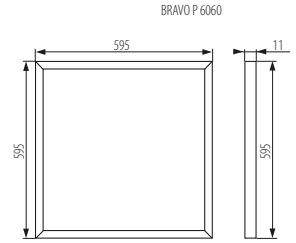

HIGH
LUMEN

BRAVO P / BRAVO PU

EASY
INSTALLATION

PANEL
ULTRASLIM