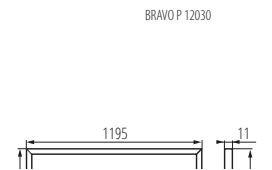

HIGH
LUMEN

BRAVO P / BRAVO PU

EASY
INSTALLATION

PANEL
ULTRASLIM