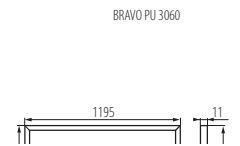

# BRAVO P / BRAVO PU

EASY  
INSTALLATION

PANEL  
ULTRASLIM

**Kanlux**

UGR<19

ramka  
frame  
рамка

	[W]	[lm]	[h]	UGR<19	IC star icon	ramka frame рамка	DRIVER index
BRAVO P 36W6060NW W	28000	36 W 4320 lm	30000 h	-	4000 K	weiß / white / blanc	<b>28025</b>
BRAVO P 36W6060NW SR	28001	36 W 4320 lm	30000 h	-	4000 K	silbern / silver / d'argent	<b>28025</b>
BRAVO PU36W6060NW W	28002	36 W 4320 lm	30000 h	✓	4000 K	weiß / white / blanc	<b>28025</b>
BRAVO PU36W6060NW SR	28003	36 W 4320 lm	30000 h	✓	4000 K	silbern / silver / d'argent	<b>28025</b>
BRAVO P 36W6060CW W	28006	36 W 4320 lm	30000 h	-	6500 K	weiß / white / blanc	<b>28025</b>
BRAVO P 45W6060NW W	28008	45 W 5400 lm	30000 h	-	4000 K	weiß / white / blanc	<b>28027</b>
BRAVO P 45W6060NW SR	28009	45 W 5400 lm	30000 h	-	4000 K	silbern / silver / d'argent	<b>28027</b>
BRAVO P 36W12030NW W	28020	36 W 4320 lm	30000 h	-	4000 K	weiß / white / blanc	<b>28025</b>
BRAVO P 36W12030NW SR	28021	36 W 4320 lm	30000 h	-	4000 K	silbern / silver / d'argent	<b>28025</b>
BRAVO PU36W6262NW W	28024	36 W 4320 lm	30000 h	✓	4000 K	weiß / white / blanc	<b>28025</b>

\* [28024] Dieses Produkt ist für Deckensysteme mit alternativen Abmessungen (625x625mm) bestimmt

Rahmen: Aluminiumlegierung / Leuchtenglocke: Kunststoff  
Gehäuse: Aluminiumlegierung, Stahlblech