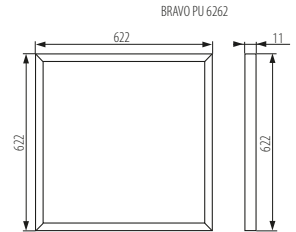

HIGH
LUMEN

BRAVO P / BRAVO PU

EASY
INSTALLATION

PANEL
ULTRASLIM