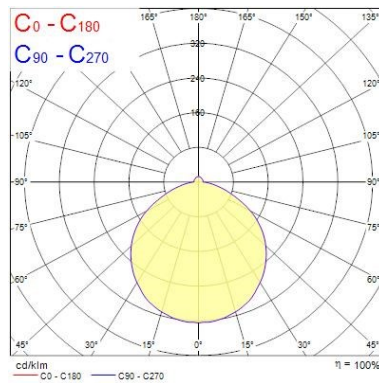

### Optische Daten

Leuchtenlichtstrom (lm)	211
Systemeffizienz (lm/W)	35
Leuchtenbetriebswirkungsgrad (%)	100
Farbtemperatur (K)	2700
Lichtfarbe	Amber White
Farbwiedergabeindex (Ra)	85
Einstellbarer Farbwert	Nein

## Lumina Lumina Wave LED 2700K 3039987

Einzelverpackung Breite (cm)	10.0
Einzelverpackung Tiefe (cm)	7.5
DUN14 (innen)	18711971399879
Anzahl an Einheiten je Außenverpackung	20
Außenverpackung Länge (cm)	41.5
Außenverpackung Breite (cm)	39.0
Außenverpackung Tiefe (cm)	27.5

### PHOTOMETRIE

0.5	1.51	E(0°) E(C0)	66.5°	275 23
1.0	3.02	E(0°) E(C0)	66.5°	69 6
1.5	4.53	E(0°) E(C0)	66.5°	31 3
2.0	6.04	E(0°) E(C0)	66.5°	17 1
2.5	7.55	E(0°) E(C0)	66.5°	11 1
3.0	9.07	E(0°) E(C0)	66.5°	8 1

Distance [m]      Cone diameter [m]      Illuminance [lx]

— C0 - C180 (Half beam angle: 113.0°)