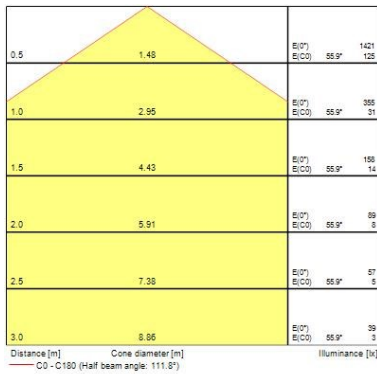

Start Surface IP66 Ø350mm - Accessories *START SURFACE IP66 350MM GRILLE BLK* 0049035

Verpackungstyp (Einzel)	Carton
EAN-Nummer	5410288490359
Einzelverpackung Länge (cm)	35.0
Einzelverpackung Breite (cm)	35.0
Einzelverpackung Tiefe (cm)	0.8
DUN14 (außen)	15410288490356
Anzahl an Einheiten je Außenverpackung	12
Außenverpackung Länge (cm)	72.0
Außenverpackung Breite (cm)	37.0
Außenverpackung Tiefe (cm)	49.5

PHOTOMETRIE

TECHNISCHE ZEICHNUNGEN