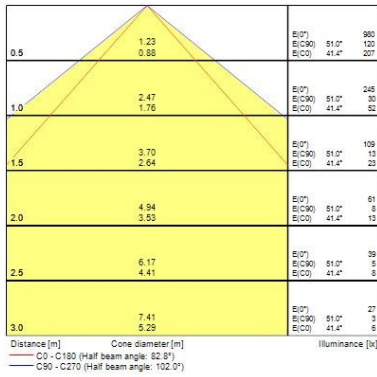

Start Surface IP66 Ø350mm - Accessories *START SURFACE IP66 350MM GRILLE BLK* 0049035

Verpackungstyp (Einzel)	Carton
EAN-Nummer	5410288490359
Einzelverpackung Länge (cm)	35.0
Einzelverpackung Breite (cm)	35.0
Einzelverpackung Tiefe (cm)	0.8
DUN14 (außen)	15410288490356
Anzahl an Einheiten je Außenverpackung	12
Außenverpackung Länge (cm)	72.0
Außenverpackung Breite (cm)	37.0
Außenverpackung Tiefe (cm)	49.5

PHOTOMETRIE

TECHNISCHE ZEICHNUNGEN