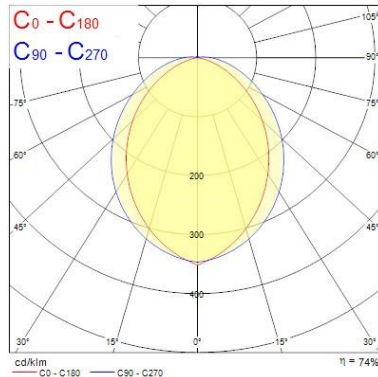

Start Surface IP66 Ø350mm - Accessories *START SURFACE IP66 350MM GRILLE BLK* 0049035

Verpackungstyp (Einzel)	Carton
EAN-Nummer	5410288490359
Einzelverpackung Länge (cm)	35.0
Einzelverpackung Breite (cm)	35.0
Einzelverpackung Tiefe (cm)	0.8
DUN14 (außen)	15410288490356
Anzahl an Einheiten je Außenverpackung	12
Außenverpackung Länge (cm)	72.0
Außenverpackung Breite (cm)	37.0
Außenverpackung Tiefe (cm)	49.5

PHOTOMETRIE

TECHNISCHE ZEICHNUNGEN