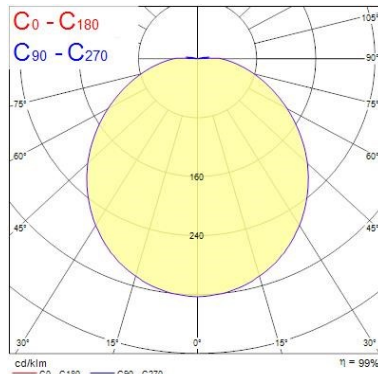

Start Surface IP66 Ø350mm - Accessories *START SURFACE IP66 350MM GRILLE BLK* 0049035

Verpackungstyp (Einzel)	Carton
EAN-Nummer	5410288490359
Einzelverpackung Länge (cm)	35.0
Einzelverpackung Breite (cm)	35.0
Einzelverpackung Tiefe (cm)	0.8
DUN14 (außen)	15410288490356
Anzahl an Einheiten je Außenverpackung	12
Außenverpackung Länge (cm)	72.0
Außenverpackung Breite (cm)	37.0
Außenverpackung Tiefe (cm)	49.5

PHOTOMETRIE

TECHNISCHE ZEICHNUNGEN