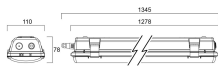

Sylproof Superia LED G3 DALI SYLPROOF SUPERIA LED G3 1200mm Twin 4K QC DALI 0048743

TECHNISCHE ZEICHNUNGEN

SYLVANIA 0048743

Diese Leuchte enthält eingebaute LED-Lampen.

A⁺⁺
A⁺
A
B
C
D
E

} LED

Die Lampen können in der Leuchte nicht ausgetauscht werden.

874/2012