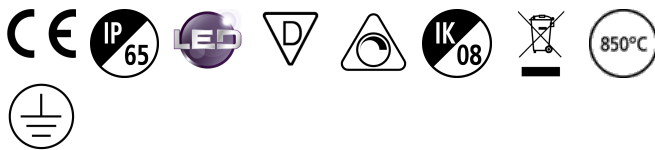

### Produkteigenschaften

- Sylproof Superia, integrated LED weatherproof luminaire with quick connector, UV stabilized flat diffuser and linear prisms designed to achieve uniform lit appearance, optimise light output and to reduce glare, stainless steel diffuser clips and fixing brackets for surface and wall mounting. L 1278 mm x W 110 mm x H 78 mm size, Polycarbonate housing, Polycarbonate diffuser, DALI dimmable, 4000K, CRI80, 5400 lm, 36 W, 150 lm/W, nominal average life (h):50000, energy class: A++ A+ A Class I, IK08, IP65.

### PRODUKTÜBERSICHT

Artikelnummer	0048743
Produktbezeichnung	SYLPROOF SUPERIA LED G3 1200mm Twin 4K QC DALI
Technologie	LED
Gehäuse	PC Polycarbonate
Montage	Ceiling surface mounting
Leuchtenklassifizierung	Enclosed
Allgemeine Anwendungsbereiche	Logistics & Industry
Zertifizierungen	EUNEW009
ETIM Klasse	EC000109
Leuchtenlichtstrom (lm)	5400
Systemeffizienz (lm/W)	150
Farbtemperatur (K)	4000
Lichtfarbe	Neutral White
Farbwiedergabeindex (Ra)	80
Farbkonsistenz (SDCM)	3
Ausstrahlungswinkel (°)	100
Photometrische Risikogruppe	RG1
Systemleistung gesamt (W)	36
Elektrische Schutzklasse	Class I
Betriebsgerätetyp	Electronic ballast
Dimmbar	Ja
Dimmbar bis (%)	1
Mittlere Lebensdauer (nominal) (h)	50000
Gehäusefarbe	Grey
IP Schutzart	IP65
IK Schutzart	IK08
EAN-Nummer	5410288487434
Lampenbezeichnung	Yes

### Physikalische Daten

Gehäusefarbe	Grey
IP Schutzart	IP65
IK Schutzart	IK08
Diffusor	Transparent
Diffusormaterial	PC Polycarbonate
Länge Produkt (mm)	1278
Nominale Produktbreite (mm)	110
Nominale Produkthöhe (mm)	78
Gewicht (kg)	1.94