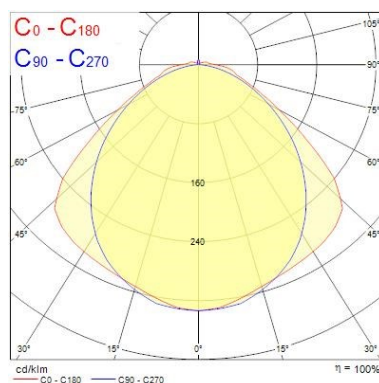

## PHOTOMETRIE

Distance [m]	Cone diameter [m]	E(0°) E(C90) E(C0)	7148 920 819
0.5	1.21 1.49	50.5° 56.2°	
1.0	2.43 2.99	50.5° 56.2°	1786 230 195
1.5	3.64 4.48	50.5° 56.2°	794 102 89
2.0	4.85 5.98	50.5° 56.2°	447 57 50
2.5	6.07 7.47	50.5° 56.2°	286 37 33
3.0	7.29 8.96	50.5° 56.2°	198 26 23

Distance [m]      Cone diameter [m]      Illuminance [lx]

— C0 - C180 (Half beam angle: 112.4°)  
— C90 - C270 (Half beam angle: 101.0°)