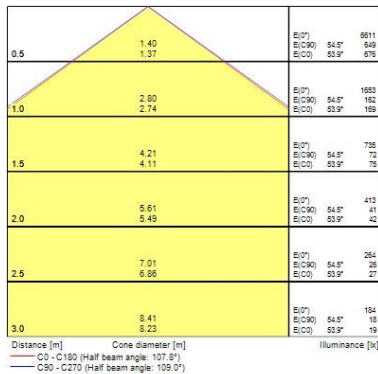

Sylproof Superia LED G3 Emergency SYLPROOF SUPERIA LED G3 1500mm Single 4K DALI E3 0048727

Diffusor	Transparent
Diffusormaterial	PC Polycarbonate
Länge Produkt (mm)	1578
Nominale Produktbreite (mm)	84
Nominale Produkthöhe (mm)	75
Gewicht (kg)	2.4

Verpackung

Verpackungstyp (Einzel)	Carton
EAN-Nummer	5410288487274
Einzelverpackung Länge (cm)	167.2
Einzelverpackung Breite (cm)	8.8
Einzelverpackung Tiefe (cm)	8.4
DUN14 (außen)	05410288487274
Anzahl an Einheiten je Außenverpackung	1
Außenverpackung Länge (cm)	167.2
Außenverpackung Breite (cm)	8.8
Außenverpackung Tiefe (cm)	8.4

Sicherheitsbezogene Daten

Nur für trockene Umgebungen	Nein

PHOTOMETRIE