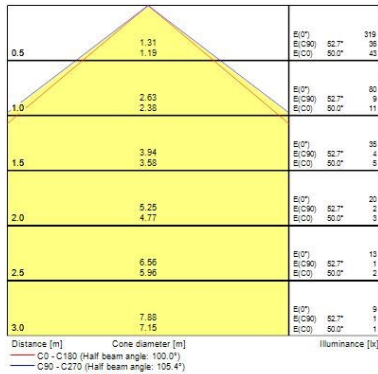

Sylproof Superia LED G3 Emergency SYLPROOF SUPERIA LED G3 1500mm Single 4K DALI E3 0048727

Diffusor	Transparent
Diffusormaterial	PC Polycarbonate
Länge Produkt (mm)	1578
Nominale Produktbreite (mm)	84
Nominale Produkthöhe (mm)	75
Gewicht (kg)	2.4

Verpackung

Verpackungstyp (Einzel)	Carton
EAN-Nummer	5410288487274
Einzelverpackung Länge (cm)	167.2
Einzelverpackung Breite (cm)	8.8
Einzelverpackung Tiefe (cm)	8.4
DUN14 (außen)	05410288487274
Anzahl an Einheiten je Außenverpackung	1
Außenverpackung Länge (cm)	167.2
Außenverpackung Breite (cm)	8.8
Außenverpackung Tiefe (cm)	8.4

Sicherheitsbezogene Daten

Nur für trockene Umgebungen	Nein

PHOTOMETRIE