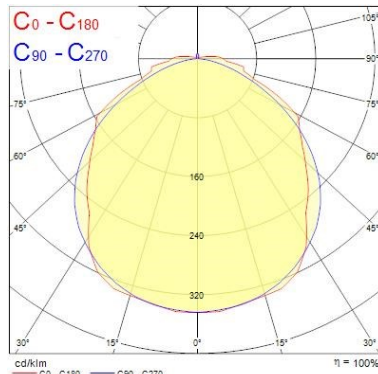

Sylproof Superia LED G3 Emergency SYLPROOF SUPERIA LED G3 1500mm Single 4K DALI E3 0048727

Diffusor	Transparent
Diffusormaterial	PC Polycarbonate
Länge Produkt (mm)	1578
Nominale Produktbreite (mm)	84
Nominale Produkthöhe (mm)	75
Gewicht (kg)	2.4

Verpackung

Verpackungstyp (Einzel)	Carton
EAN-Nummer	5410288487274
Einzelverpackung Länge (cm)	167.2
Einzelverpackung Breite (cm)	8.8
Einzelverpackung Tiefe (cm)	8.4
DUN14 (außen)	05410288487274
Anzahl an Einheiten je Außenverpackung	1
Außenverpackung Länge (cm)	167.2
Außenverpackung Breite (cm)	8.8
Außenverpackung Tiefe (cm)	8.4

Sicherheitsbezogene Daten

Nur für trockene Umgebungen	Nein

PHOTOMETRIE