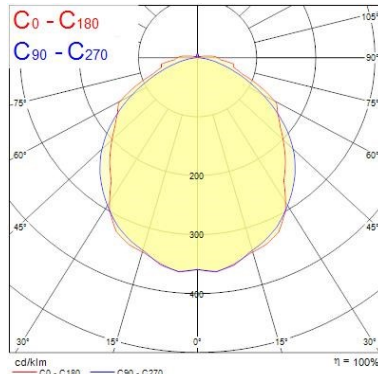

Sylproof Superia LED G3 Emergency SYLPROOF SUPERIA LED G3 1500mm Single 4K DALI E3 0048727

Diffusor	Transparent
Diffusormaterial	PC Polycarbonate
Länge Produkt (mm)	1578
Nominale Produktbreite (mm)	84
Nominale Produkthöhe (mm)	75
Gewicht (kg)	2.4

Verpackung

Verpackungstyp (Einzel)	Carton
EAN-Nummer	5410288487274
Einzelverpackung Länge (cm)	167.2
Einzelverpackung Breite (cm)	8.8
Einzelverpackung Tiefe (cm)	8.4
DUN14 (außen)	05410288487274
Anzahl an Einheiten je Außenverpackung	1
Außenverpackung Länge (cm)	167.2
Außenverpackung Breite (cm)	8.8
Außenverpackung Tiefe (cm)	8.4

Sicherheitsbezogene Daten

Nur für trockene Umgebungen	Nein

PHOTOMETRIE