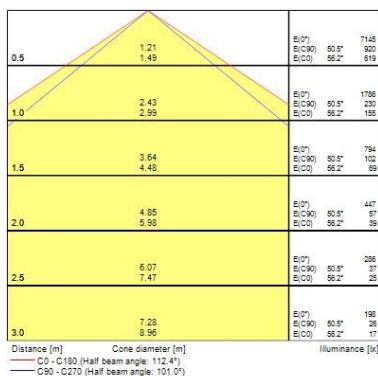

Sylproof Superia LED G3 MW

SYLPROOF SUPERIA LED G3 1200mm Twin 4K DALI MW

0048700

Lebensdauer Daten

Lebensdauer - L70B50	60000
Lebensdauer - L80B10	60000
Lebensdauer - L90B50	60000
Mittlere Lebensdauer (nominal) (h)	50000

Physikalische Daten

Gehäusefarbe	Grey
IP Schutzart	IP65
IK Schutzart	IK08
Diffusor	Transparent
Diffusormaterial	PC Polycarbonate
Länge Produkt (mm)	1278
Nominale Produktbreite (mm)	110
Nominale Produkthöhe (mm)	78
Gewicht (kg)	1.9

Verpackung

Verpackungstyp (Einzel)	Carton
EAN-Nummer	5410288487007
Einzelverpackung Länge (cm)	137.2
Einzelverpackung Breite (cm)	11.6
Einzelverpackung Tiefe (cm)	8.4
DUN14 (außen)	05410288487007
Anzahl an Einheiten je Außenverpackung	1
Außenverpackung Länge (cm)	137.2
Außenverpackung Breite (cm)	11.6
Außenverpackung Tiefe (cm)	8.4

Sicherheitsbezogene Daten

Nur für trockene Umgebungen	Nein

PHOTOMETRIE