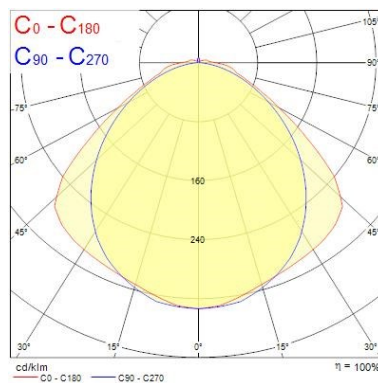

Sylproof Superia LED G3 MW

SYLPROOF SUPERIA LED G3 1200mm Twin 4K DALI MW

0048700

Lebensdauer Daten

Lebensdauer - L70B50	60000
Lebensdauer - L80B10	60000
Lebensdauer - L90B50	60000
Mittlere Lebensdauer (nominal) (h)	50000

Physikalische Daten

Gehäusefarbe	Grey
IP Schutzart	IP65
IK Schutzart	IK08
Diffusor	Transparent
Diffusormaterial	PC Polycarbonate
Länge Produkt (mm)	1278
Nominale Produktbreite (mm)	110
Nominale Produkthöhe (mm)	78
Gewicht (kg)	1.9

Verpackung

Verpackungstyp (Einzel)	Carton
EAN-Nummer	5410288487007
Einzelverpackung Länge (cm)	137.2
Einzelverpackung Breite (cm)	11.6
Einzelverpackung Tiefe (cm)	8.4
DUN14 (außen)	05410288487007
Anzahl an Einheiten je Außenverpackung	1
Außenverpackung Länge (cm)	137.2
Außenverpackung Breite (cm)	11.6
Außenverpackung Tiefe (cm)	8.4

Sicherheitsbezogene Daten

Nur für trockene Umgebungen	Nein

PHOTOMETRIE