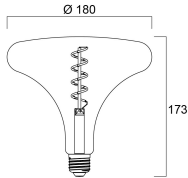

ToLEDo LifeStyle T180 BLACK DIMMABLE
ToLEDo LifeStyle T180 BLK DIM 150LM E27 SL
0029983

TECHNISCHE ZEICHNUNGEN