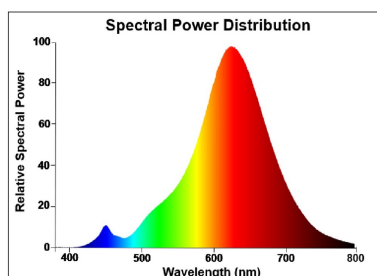

ToLEDo LifeStyle T180 BLACK DIMMABLE

ToLEDo LifeStyle T180 BLK DIM 150LM E27 SL

0029983

Lebensdauer Daten

Lebensdauer - L70B50	15000
Mittlere Lebensdauer (nominal) (h)	15000
Durchschnittliche Lebensdauer (h) - L70/B50	15000

Physikalische Daten

Länge Produkt (mm)	173
Nominaler Produktdurchmesser (mm)	180
Gewicht (kg)	0.244

Verpackung

Verpackungstyp (Einzel)	Carton
EAN-Nummer	5410288299839
Einzelverpackung Länge (cm)	20.0
Einzelverpackung Breite (cm)	20.0
Einzelverpackung Tiefe (cm)	19.0
DUN14 (innen)	15410288299836
Anzahl an Einheiten je Außenverpackung	2
Außenverpackung Länge (cm)	41.5
Außenverpackung Breite (cm)	21.5
Außenverpackung Tiefe (cm)	21.0

Sicherheitsbezogene Daten

Optimale Betriebstemperatur (°C)	-20-40
Reinigungsanweisungen bei Lampenbruch	Nicht zutreffend
Lampen für spezielle Einsatzbereiche	Nein
Nur für trockene Umgebungen	Ja
Geeignet für die Beleuchtung in privaten Haushalten	Ja
Sicherheitshinweis	Not Suitable for totally enclosed fixtures
Sicherheitshinweis	Dimmable with approved dimmers

PHOTOMETRIE