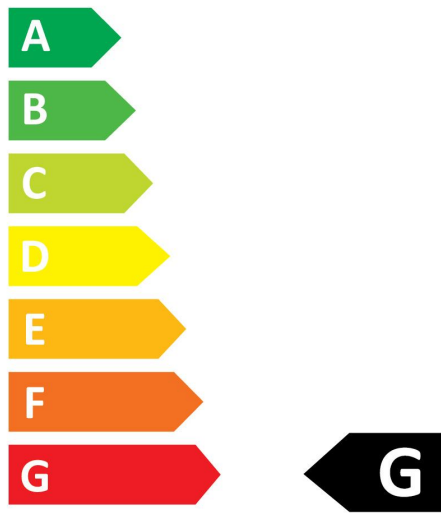

ToLEDo LifeStyle T180 BLACK DIMMABLE
ToLEDo LifeStyle T180 BLK DIM 150LM E27 SL
0029983

0029983

4
kWh/1000h

2019/2015