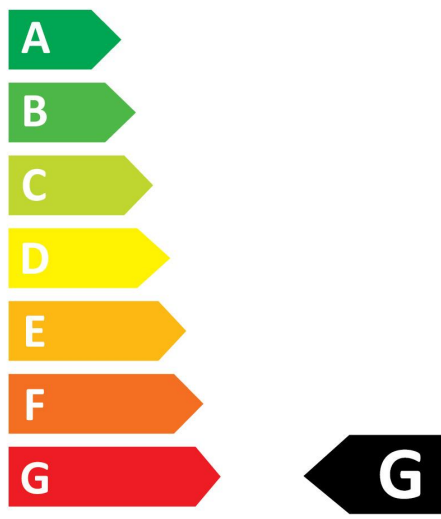

NOTES

undefined

PRODUKTÜBERSICHT

Produktbezeichnung	ToLEDo LifeStyle T180 BLK DIM 150LM E27 SL
Technologie	LED
Nennwert Leistung (W)	4
Type	LED austauschbar
Sockel	E27
Leuchtenklassifizierung	Offen
Allgemeine Anwendungsbereiche	Hotel- & Gaststättengewerbe
ETIM Klasse	EC001959
Garantie	3 Jahre
Nennwert Lichtstrom (lm)	150
Farbtemperatur (K)	2000
Lichtfarbe	Kerzenlicht
Farbwiedergabeindex (Ra)	80
Farbkonsistenz (SDCM)	SDCM6
Photometrische Risikogruppe	RG0
Wattage (W)	4
Spannung (V)	230
Dimmbar	Ja
Mittlere Lebensdauer (nominal) (h)	15000
EAN-Nummer	5410288299839

Optische Daten

Nennwert Lichtstrom (lm)	150
Nennwert nutzbarer Lichtstrom (lm)	150
Farbtemperatur (K)	2000
Lichtfarbe	Kerzenlicht
Farbwiedergabeindex (Ra)	80
Farbkonsistenz (SDCM)	SDCM6
Photometrische Risikogruppe	RG0
Lichtstrom zum Ende der Lebensdauer (%)	70

PHOTOMETRIE

ToLEDo LifeStyle T180 BLACK DIMMABLE
ToLEDo LifeStyle T180 BLK DIM 150LM E27 SL
0029983

TECHNISCHE ZEICHNUNGEN

0029983

4
kWh/1000h

2019/2015

ToLEDo LifeStyle T180 BLACK DIMMABLE
ToLEDo LifeStyle T180 BLK DIM 150LM E27 SL
0029983