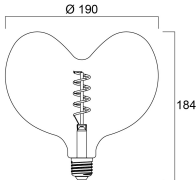

ToLEDo LifeStyle G190 BLACK DIMMABLE
ToLEDo LifeStyle G190 BLK DIM 150LM E27 SL
0029981

TECHNISCHE ZEICHNUNGEN