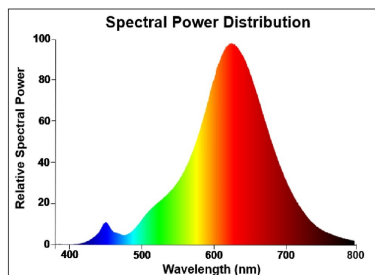

ToLEDo LifeStyle G190 BLACK DIMMABLE

ToLEDo LifeStyle G190 BLK DIM 150LM E27 SL

0029981

Lebensdauer Daten

Lebensdauer - L70B50	15000
Mittlere Lebensdauer (nominal) (h)	15000
Durchschnittliche Lebensdauer (h) - L70/B50	15000

Physikalische Daten

Länge Produkt (mm)	184
Nominaler Produktdurchmesser (mm)	190
Gewicht (kg)	0.221

Verpackung

Verpackungstyp (Einzel)	Carton
EAN-Nummer	5410288299815
Einzelverpackung Länge (cm)	22.5
Einzelverpackung Breite (cm)	21.0
Einzelverpackung Tiefe (cm)	21.5
DUN14 (innen)	15410288299812
Anzahl an Einheiten je Außenverpackung	2
Außenverpackung Länge (cm)	46.5
Außenverpackung Breite (cm)	22.5
Außenverpackung Tiefe (cm)	23.0

Sicherheitsbezogene Daten

Optimale Betriebstemperatur (°C)	-20-40
Reinigungsanweisungen bei Lampenbruch	Nicht zutreffend
Lampen für spezielle Einsatzbereiche	Nein
Nur für trockene Umgebungen	Ja
Geeignet für die Beleuchtung in privaten Haushalten	Ja
Sicherheitshinweis	Not Suitable for totally enclosed fixtures
Sicherheitshinweis	Dimmable with approved dimmers

PHOTOMETRIE