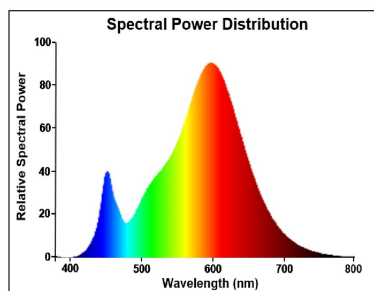

TOLEDO BALL

ToLEDo Ball V7 250LM 827 E14 SL

0029618

Nominaler Produktdurchmesser (mm)	45
Gewicht (kg)	0.045

Verpackung

Verpackungstyp (Einzel)	Carton
EAN-Nummer	5410288296180
Einzelverpackung Länge (cm)	9.5
Einzelverpackung Breite (cm)	5.0
Einzelverpackung Tiefe (cm)	5.0
DUN14 (innen)	15410288296187
Anzahl an Einheiten je Außenverpackung	6
Außenverpackung Länge (cm)	15.8
Außenverpackung Breite (cm)	10.7
Außenverpackung Tiefe (cm)	10.2

Sicherheitsbezogene Daten

Optimale Betriebstemperatur (°C)	-20-40
Reinigungsanweisungen bei Lampenbruch	Nicht zutreffend
Lampen für spezielle Einsatzbereiche	Nein
Nur für trockene Umgebungen	Ja
Geeignet für die Beleuchtung in privaten Haushalten	Ja
Sicherheitshinweis	Not Suitable for totally enclosed fixtures

PHOTOMETRIE

TECHNISCHE ZEICHNUNGEN