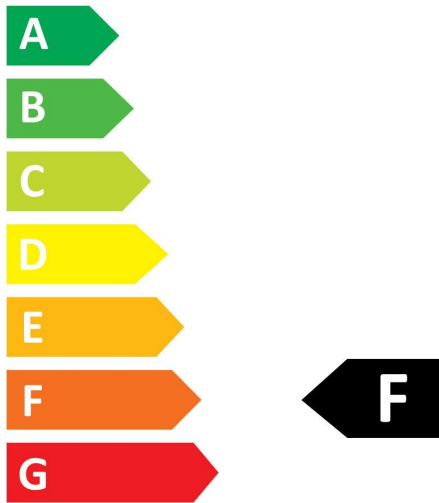

PRODUKTÜBERSICHT

Produktbezeichnung	ToLEDo Ball V7 250LM 827 E14 SL
Technologie	LED
Nennwert Leistung (W)	2.5
Type	LED austauschbar
Sockel	E14
Leuchtenklassifizierung	Offen
Allgemeine Anwendungsbereiche	Hotel- & Gaststättengewerbe, Haushalt & Verbraucher
ETIM Klasse	EC001959
E-Nummer FI	4741005
Garantie	3 Jahre
Nennwert Lichtstrom (lm)	250
Farbtemperatur (K)	2700
Lichtfarbe	Homelight
Farbwiedergabeindex (Ra)	80
Farbkonsistenz (SDCM)	SDCM6
Photometrische Risikogruppe	RG0
Wattage (W)	2.5
Spannung (V)	230
Dimmbar	Nein
Mittlere Lebensdauer (nominal) (h)	15000
EAN-Nummer	5410288296180

Optische Daten

Nennwert Lichtstrom (lm)	250
Nennwert nutzbarer Lichtstrom (lm)	250
Farbtemperatur (K)	2700
Lichtfarbe	Homelight
Farbwiedergabeindex (Ra)	80
Farbkonsistenz (SDCM)	SDCM6
Photometrische Risikogruppe	RG0
Lichtstrom zum Ende der Lebensdauer (%)	70

PHOTOMETRIE

TECHNISCHE ZEICHNUNGEN

TOLEDO BALL

ToLEDo Ball V7 250LM 827 E14 SL
0029618

SYLVANIA

0029618

3
kWh/1000h

2019/2015