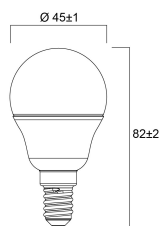

TECHNISCHE ZEICHNUNGEN