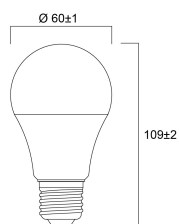

TECHNISCHE ZEICHNUNGEN