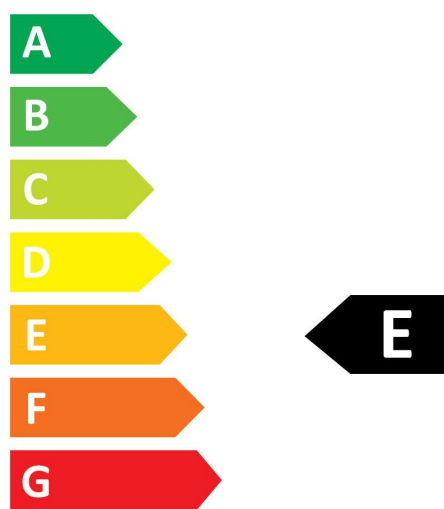

SYLVANIA

ToLEDo GLS

ToLEDo GLS V7 1055LM 827 E27 SL

0029589

SYLVANIA

0029589

10
kWh/1000h

2019/2015