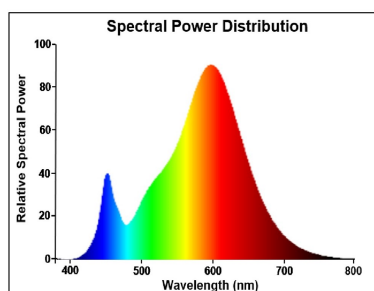

ToLEDo GLS

ToLEDo GLS V7 1055LM 827 E27 SL

0029589

Gewicht (kg)	0.06

Verpackung

Verpackungstyp (Einzel)	Carton
EAN-Nummer	5410288295893
Einzelverpackung Länge (cm)	11.2
Einzelverpackung Breite (cm)	6.0
Einzelverpackung Tiefe (cm)	6.0
DUN14 (innen)	15410288295890
Anzahl an Einheiten je Außenverpackung	6
Außenverpackung Länge (cm)	18.8
Außenverpackung Breite (cm)	12.7
Außenverpackung Tiefe (cm)	12.0

Sicherheitsbezogene Daten

Optimale Betriebstemperatur (°C)	-20-40
Reinigungsanweisungen bei Lampenbruch	Nicht zutreffend
Lampen für spezielle Einsatzbereiche	Nein
Nur für trockene Umgebungen	Ja
Geeignet für die Beleuchtung in privaten Haushalten	Ja
Sicherheitshinweis	Not Suitable for totally enclosed fixtures

PHOTOMETRIE

TECHNISCHE ZEICHNUNGEN