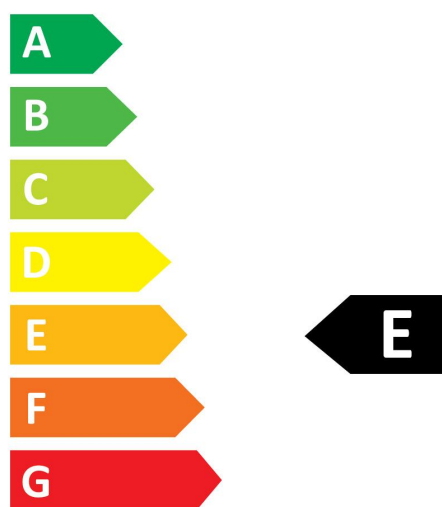

### Optische Daten

Nennwert Lichtstrom (lm)	1055
Nennwert nutzbarer Lichtstrom (lm)	1055
Farbtemperatur (K)	2700
Lichtfarbe	Homelight
Farbwiedergabeindex (Ra)	80
Farbkonsistenz (SDCM)	SDCM6
Photometrische Risikogruppe	RG0
Lichtstrom zum Ende der Lebensdauer (%)	70

# SYLVANIA

ToLEDo GLS

ToLEDo GLS V7 1055LM 827 E27 SL

0029589

0029589

**10**  
kWh/1000h

2019/2015