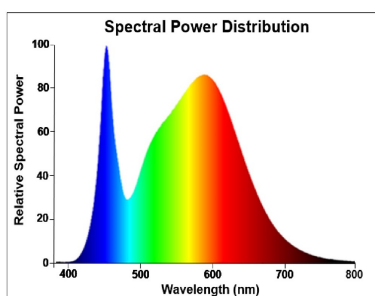

ToLEDo GLS

ToLEDo GLS V7 806LM 840 E27 SL

0029585

Gewicht (kg)	0.06

Verpackung

Verpackungstyp (Einzel)	Carton
EAN-Nummer	5410288295855
Einzelverpackung Länge (cm)	11.2
Einzelverpackung Breite (cm)	6.0
Einzelverpackung Tiefe (cm)	6.0
DUN14 (innen)	15410288295852
Anzahl an Einheiten je Außenverpackung	6
Außenverpackung Länge (cm)	18.8
Außenverpackung Breite (cm)	12.7
Außenverpackung Tiefe (cm)	12.0

Sicherheitsbezogene Daten

Optimale Betriebstemperatur (°C)	-20-40
Reinigungsanweisungen bei Lampenbruch	Nicht zutreffend
Lampen für spezielle Einsatzbereiche	Nein
Nur für trockene Umgebungen	Ja
Geeignet für die Beleuchtung in privaten Haushalten	Ja
Sicherheitshinweis	Not Suitable for totally enclosed fixtures

PHOTOMETRIE

TECHNISCHE ZEICHNUNGEN