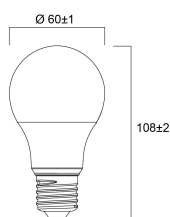

TECHNISCHE ZEICHNUNGEN