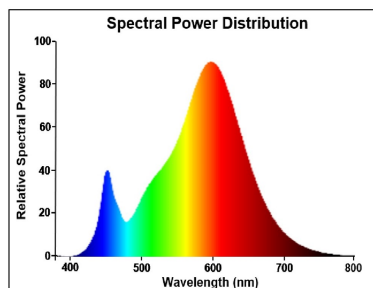

ToLEDo GLS

ToLEDo GLS V7 806LM 827 E27 SL

0029581

Gewicht (kg)	0.06

Verpackung

Verpackungstyp (Einzel)	Carton
EAN-Nummer	5410288295817
Einzelverpackung Länge (cm)	11.2
Einzelverpackung Breite (cm)	6.0
Einzelverpackung Tiefe (cm)	6.0
DUN14 (innen)	15410288295814
Anzahl an Einheiten je Außenverpackung	6
Außenverpackung Länge (cm)	18.8
Außenverpackung Breite (cm)	12.7
Außenverpackung Tiefe (cm)	12.0

Sicherheitsbezogene Daten

Optimale Betriebstemperatur (°C)	-20-40
Reinigungsanweisungen bei Lampenbruch	Nicht zutreffend
Lampen für spezielle Einsatzbereiche	Nein
Nur für trockene Umgebungen	Ja
Geeignet für die Beleuchtung in privaten Haushalten	Ja
Sicherheitshinweis	Not Suitable for totally enclosed fixtures

PHOTOMETRIE

TECHNISCHE ZEICHNUNGEN