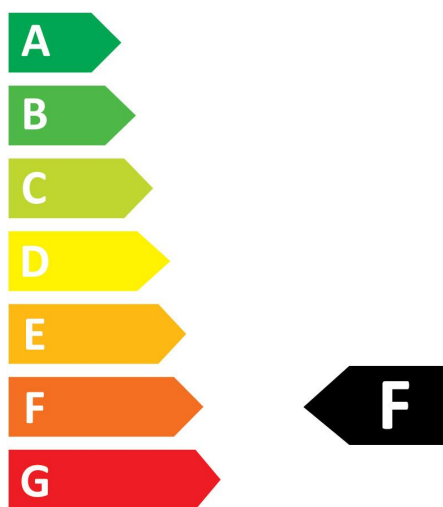

### Optische Daten

Nennwert Lichtstrom (lm)	470
Nennwert nutzbarer Lichtstrom (lm)	470
Farbtemperatur (K)	2700
Lichtfarbe	Homelight
Farbwiedergabeindex (Ra)	80
Farbkonsistenz (SDCM)	SDCM6
Photometrische Risikogruppe	RG0
Lichtstrom zum Ende der Lebensdauer (%)	70

## PHOTOMETRIE

## TECHNISCHE ZEICHNUNGEN

ToLEDo GLS

ToLEDo GLS V7 470LM 827 E27 SL

0029576

SYLVANIA

0029576

**5**  
kWh/1000h

2019/2015