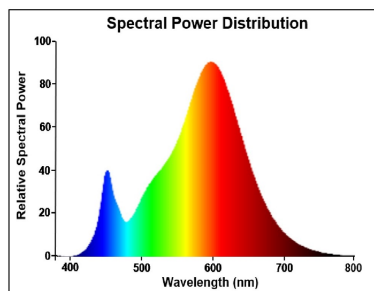

ToLEDo GLS

ToLEDo GLS V7 470LM 827 E27 SL

0029576

Gewicht (kg)	0.06

Verpackung

Verpackungstyp (Einzel)	Carton
EAN-Nummer	5410288295763
Einzelverpackung Länge (cm)	11.2
Einzelverpackung Breite (cm)	6.0
Einzelverpackung Tiefe (cm)	6.0
DUN14 (innen)	15410288295760
Anzahl an Einheiten je Außenverpackung	6
Außenverpackung Länge (cm)	18.8
Außenverpackung Breite (cm)	12.7
Außenverpackung Tiefe (cm)	12.0

Sicherheitsbezogene Daten

Optimale Betriebstemperatur (°C)	-20-40
Reinigungsanweisungen bei Lampenbruch	Nicht zutreffend
Lampen für spezielle Einsatzbereiche	Nein
Nur für trockene Umgebungen	Ja
Geeignet für die Beleuchtung in privaten Haushalten	Ja
Sicherheitshinweis	Not Suitable for totally enclosed fixtures

PHOTOMETRIE

TECHNISCHE ZEICHNUNGEN