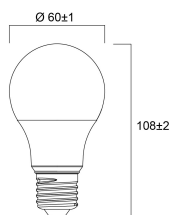

TECHNISCHE ZEICHNUNGEN