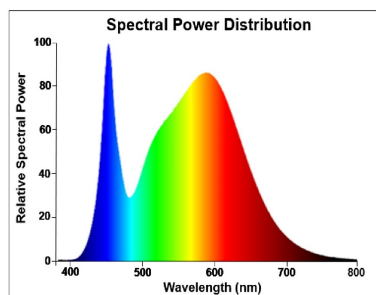

ToLEDo Stick

ToLEDo Stick V4 850LM 840 E27 SL

0029562

Verpackung

Verpackungstyp (Einzel)	Carton
EAN-Nummer	5410288295626
Einzelverpackung Länge (cm)	3.9
Einzelverpackung Breite (cm)	3.9
Einzelverpackung Tiefe (cm)	12.3
DUN14 (innen)	15410288295623
Anzahl an Einheiten je Außenverpackung	10
Außenverpackung Länge (cm)	21.0
Außenverpackung Breite (cm)	8.8
Außenverpackung Tiefe (cm)	13.7

Sicherheitsbezogene Daten

Optimale Betriebstemperatur (°C)	-20-40
Reinigungsanweisungen bei Lampenbruch	Nicht zutreffend
Lampen für spezielle Einsatzbereiche	Nein
Nur für trockene Umgebungen	Ja
Geeignet für die Beleuchtung in privaten Haushalten	Ja
Sicherheitshinweis	Not Suitable for totally enclosed fixtures

PHOTOMETRIE