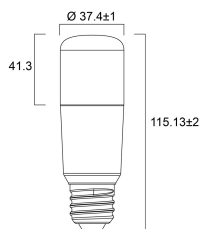

TECHNISCHE ZEICHNUNGEN