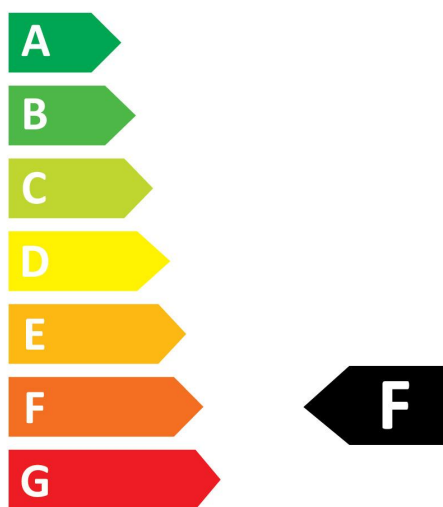

PHOTOMETRIE

TECHNISCHE ZEICHNUNGEN

ToLEDo Stick

ToLEDo Stick V4 850LM 840 E27 SL

0029562

SYLVANIA

0029562

8
kWh/1000h