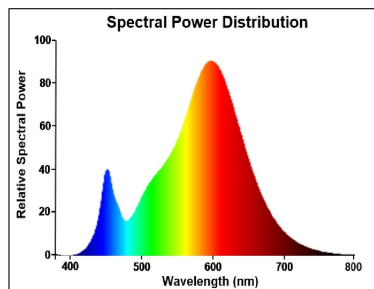

ToLEDo Retro G120

ToLEDo RT G120 V5 CL 1521LM 827 E27 SL

0029546

Einzelverpackung Breite (cm)	13.0
Einzelverpackung Tiefe (cm)	13.0
DUN14 (innen)	15410288295463
Anzahl an Einheiten je Außenverpackung	6
Außenverpackung Länge (cm)	20.0
Außenverpackung Breite (cm)	80.3
Außenverpackung Tiefe (cm)	13.5

Sicherheitsbezogene Daten

Optimale Betriebstemperatur (°C)	-20-40
Reinigungsanweisungen bei Lampenbruch	Nicht zutreffend
Lampen für spezielle Einsatzbereiche	Nein
Nur für trockene Umgebungen	Ja
Geeignet für die Beleuchtung in privaten Haushalten	Ja
Sicherheitshinweis	Not Suitable for totally enclosed fixtures

PHOTOMETRIE