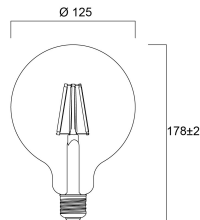

TECHNISCHE ZEICHNUNGEN