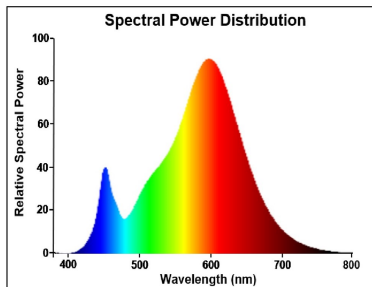

ToLEDo Retro T25

ToLEDo RT T25 V5 CL 250LM 827 E14 SL
0029541

TECHNISCHE ZEICHNUNGEN