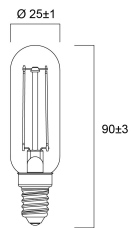

DUN14 (innen)	15410288295418
---------------	----------------

Anzahl an Einheiten je Außenverpackung	6
--	---

Außenverpackung Länge (cm)	14.3
----------------------------	------

Außenverpackung Breite (cm)	9.7
-----------------------------	-----

Sicherheitshinweis	Not Suitable for totally enclosed fixtures
--------------------	--

PHOTOMETRIE

ToLEDo Retro T25

ToLEDo RT T25 V5 CL 250LM 827 E14 SL
0029541

TECHNISCHE ZEICHNUNGEN

ToLEDo Retro T25

ToLEDo RT T25 V5 CL 250LM 827 E14 SL
0029541