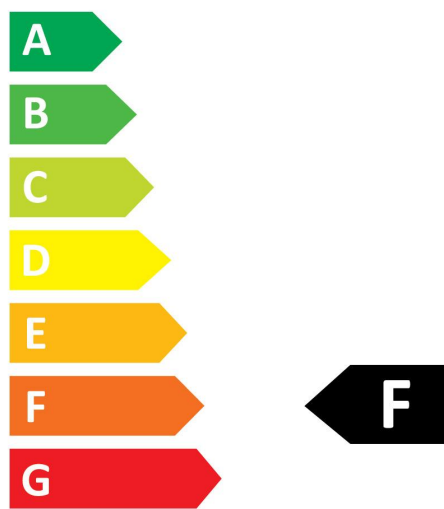

RefLED Superia Retro MR16 DIMMABLE

RefLED Superia Retro MR16 V2 621LM DIM 827 36 SL
0029222

Produkteigenschaften

- Premium performance professional LED MR16 range with the same look and feel of traditional halogen MR16 lamp
- Recreates backlight effect similar to halogen dichroic lamps.
- Full glass design - means no colours clashing between lamp and fixture
- Very long lifetime of up to 25,000 hours
- Switching cycles: >100,000
- Colour rendering: CRI80
- Lamp voltage: 12V AC/DC
- Dimmable on approved dimmers
- Works with magnetic and compatible electronic transformers
- Warranty: 5 Years

PRODUKTÜBERSICHT

Produktbezeichnung	RefLED Superia Retro MR16 V2 621LM DIM 827 36 SL
Technologie	LED
Nennwert Leistung (W)	7.5
Type	LED exchangeable
Socket	GU5.3
Leuchtenklassifizierung	Open
Allgemeine Anwendungsbereiche	Büro, Hotel- & Gaststättengewerbe, Einzelhandel, Bildungseinrichtungen, Haushalt & Verbraucher, Museen & Galerien
ETIM Klasse	LED-lamp/Multi-LED
E-Nummer FI	4741102
Garantie	5 Jahre
Farbtemperatur (K)	2700
Lichtfarbe	Homelight
Farbwiedergabeindex (Ra)	80
Farbkonsistenz (SDCM)	SDCM6
Farbabweichung (SDCM)	6
Ausstrahlungswinkel (°)	36
Photometrische Risikogruppe	RG1
Wattage (W)	7.5
Spannung (V)	12
Dimmbar	Ja
Mittlere Lebensdauer (nominal) (h)	25000
EAN-Nummer	5410288292229
Farbwertanteil Y	0.4101

Optische Daten

Lichtstrom (lm)	621
Farbtemperatur (K)	2700
Lichtfarbe	Homelight
Farbwiedergabeindex (Ra)	80
Farbkonsistenz (SDCM)	SDCM6
Farbabweichung (SDCM)	6
Lichtintensität (cd)	1000
Ausstrahlungswinkel (°)	36
Photometrische Risikogruppe	RG1
Lichtstrom zum Ende der Lebensdauer (%)	70

PHOTOMETRIE

TECHNISCHE ZEICHNUNGEN

RefLED Superia Retro MR16 DIMMABLE

RefLED Superia Retro MR16 V2 621LM DIM 827 36 SL
0029222

0029222

8
kWh/1000h

2019/2015

RefLED Superia Retro MR16 DIMMABLE
RefLED Superia Retro MR16 V2 621LM DIM 827 36 SL
0029222