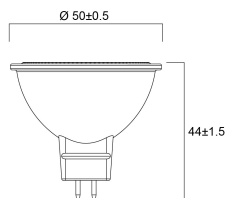

RefLED Superia Retro MR16 DIMMABLE

RefLED Superia Retro MR16 V2 621LM DIM 827 36 SL
0029222