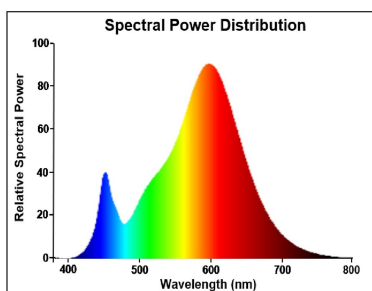

RefLED Superia Retro MR16 DIMMABLE

RefLED Superia Retro MR16 V2 621LM DIM 827 36 SL
0029222

Nominaler Produktdurchmesser (mm)	50
Gewicht (kg)	0.03

Verpackung

Verpackungstyp (Einzel)	Carton
EAN-Nummer	5410288292229
Einzelverpackung Länge (cm)	6.1
Einzelverpackung Breite (cm)	5.1
Einzelverpackung Tiefe (cm)	8.2
DUN 14 (außen)	25410288292223
Anzahl an Einheiten je Innenverpackung	6
Innenverpackung Länge / Höhe (cm)	16.4
Innenverpackung Breite (cm)	13.2
Innenverpackung Länge (cm)	9.3
DUN14 (innen)	15410288292226
Anzahl an Einheiten je Außenverpackung	48
Außenverpackung Länge (cm)	34.6
Außenverpackung Breite (cm)	28.2
Außenverpackung Tiefe (cm)	20.8

Sicherheitsbezogene Daten

Optimale Betriebstemperatur (°C)	-20-40
Reinigungsanweisungen bei Lampenbruch	Nicht zutreffend
Lampen für spezielle Einsatzbereiche	Nein
Nur für trockene Umgebungen	Ja
Geeignet für die Beleuchtung in privaten Haushalten	Ja
Sicherheitshinweis	Suitable for approved transf./dimmers

PHOTOMETRIE

TECHNISCHE ZEICHNUNGEN