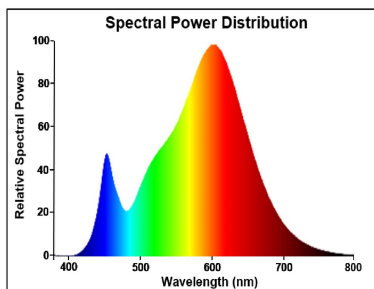

RefLED Superia Retro MR16 DIMMABLE

RefLED Superia Retro MR16 V2 460LM DIM 830 36 SL
0029219

Nominaler Produktdurchmesser (mm)	50
Gewicht (kg)	0.03

Verpackung

Verpackungstyp (Einzel)	Carton
EAN-Nummer	5410288292199
Einzelverpackung Länge (cm)	6.1
Einzelverpackung Breite (cm)	5.1
Einzelverpackung Tiefe (cm)	8.2
DUN 14 (außen)	25410288292193
Anzahl an Einheiten je Innenverpackung	6
Innenverpackung Länge / Höhe (cm)	16.4
Innenverpackung Breite (cm)	13.2
Innenverpackung Länge (cm)	9.3
DUN14 (innen)	15410288292196
Anzahl an Einheiten je Außenverpackung	48
Außenverpackung Länge (cm)	34.6
Außenverpackung Breite (cm)	28.2
Außenverpackung Tiefe (cm)	20.8

Sicherheitsbezogene Daten

Optimale Betriebstemperatur (°C)	-20-40
Reinigungsanweisungen bei Lampenbruch	Nicht zutreffend
Lampen für spezielle Einsatzbereiche	Nein
Nur für trockene Umgebungen	Ja
Geeignet für die Beleuchtung in privaten Haushalten	Ja
Sicherheitshinweis	Suitable for approved transf./dimmers

PHOTOMETRIE

TECHNISCHE ZEICHNUNGEN