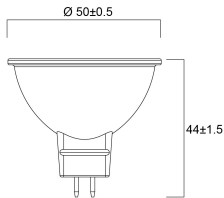

RefLED Superia Retro MR16 DIMMABLE

RefLED Superia Retro MR16 V2 460LM DIM 830 36 SL
0029219