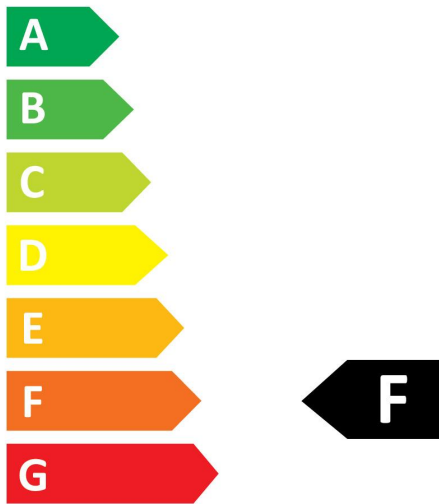

RefLED Superia Retro MR16 DIMMABLE

RefLED Superia Retro MR16 V2 345LM DIM 830 36 SL
0029215

Produkteigenschaften

- Premium performance professional LED MR16 range with the same look and feel of traditional halogen MR16 lamp
- Recreates backlight effect similar to halogen dichroic lamps.
- Full glass design - means no colours clashing between lamp and fixture
- Very long lifetime of up to 25,000 hours
- Switching cycles: >100,000
- Colour rendering: CRI80
- Lamp voltage: 12V AC/DC
- Dimmable on approved dimmers
- Works with magnetic and compatible electronic transformers
- Warranty: 5 Years

PRODUKTÜBERSICHT

Produktbezeichnung	RefLED Superia Retro MR16 V2 345LM DIM 830 36 SL
Technologie	LED
Nennwert Leistung (W)	4.4
Type	LED exchangeable
Socket	GU5.3
Leuchtenklassifizierung	Open
Allgemeine Anwendungsbereiche	Bildungseinrichtungen, Hotel- & Gaststättengewerbe, Museen & Galerien, Büro, Haushalt & Verbraucher, Einzelhandel
ETIM Klasse	LED-lamp/Multi-LED
E-Nummer FI	4741095
Garantie	5 Jahre
Farbtemperatur (K)	3000
Lichtfarbe	Warmweiß
Farbwiedergabeindex (Ra)	80
Farbkonsistenz (SDCM)	SDCM6
Farbabweichung (SDCM)	6
Ausstrahlungswinkel (°)	36
Photometrische Risikogruppe	RG1
Wattage (W)	4.4
Spannung (V)	12
Dimmbar	Ja
Mittlere Lebensdauer (nominal) (h)	25000
EAN-Nummer	5410288292151
Farbwertanteil Y	0.4030

Optische Daten

Lichtstrom (lm)	345
Farbtemperatur (K)	3000
Lichtfarbe	Warmweiß
Farbwiedergabeindex (Ra)	80
Farbkonsistenz (SDCM)	SDCM6
Farbabweichung (SDCM)	6
Lichtintensität (cd)	800
Ausstrahlungswinkel (°)	36
Photometrische Risikogruppe	RG1
Lichtstrom zum Ende der Lebensdauer (%)	70

PHOTOMETRIE

TECHNISCHE ZEICHNUNGEN

RefLED Superia Retro MR16 DIMMABLE

RefLED Superia Retro MR16 V2 345LM DIM 830 36 SL
0029215

0029215

5
kWh/1000h

2019/2015

RefLED Superia Retro MR16 DIMMABLE
RefLED Superia Retro MR16 V2 345LM DIM 830 36 SL
0029215