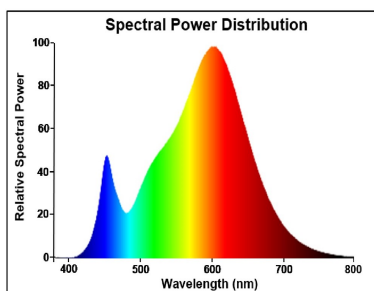

RefLED Superia Retro MR16 DIMMABLE

RefLED Superia Retro MR16 V2 345LM DIM 830 36 SL
0029215

Verpackung

Verpackungstyp (Einzel)	Carton
EAN-Nummer	5410288292151
Einzelverpackung Länge (cm)	6.1
Einzelverpackung Breite (cm)	5.1
Einzelverpackung Tiefe (cm)	8.2
DUN 14 (außen)	25410288292155
Anzahl an Einheiten je Innenverpackung	6
Innenverpackung Länge / Höhe (cm)	16.4
Innenverpackung Breite (cm)	13.2
Innenverpackung Länge (cm)	9.3
DUN14 (innen)	15410288292158
Anzahl an Einheiten je Außenverpackung	48
Außenverpackung Länge (cm)	34.6
Außenverpackung Breite (cm)	28.2
Außenverpackung Tiefe (cm)	20.8

Sicherheitsbezogene Daten

Optimale Betriebstemperatur (°C)	-20-40
Reinigungsanweisungen bei Lampenbruch	Nicht zutreffend
Lampen für spezielle Einsatzbereiche	Nein
Nur für trockene Umgebungen	Ja
Geeignet für die Beleuchtung in privaten Haushalten	Ja
Sicherheitshinweis	Suitable for approved transf./dimmers

PHOTOMETRIE

TECHNISCHE ZEICHNUNGEN