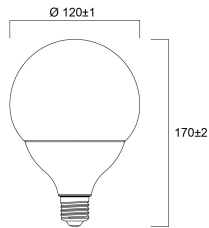

ToLEDo G120

ToLEDo G120 2450LM 827 E27 SL

0026902

0026902