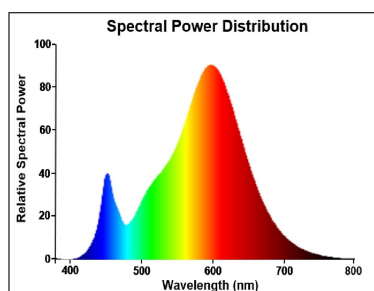

ToLEDo G120

ToLEDo G120 2450LM 827 E27 SL

0026902

Durchschnittliche Lebensdauer (h) - L70/B50	15000

Physikalische Daten

Länge Produkt (mm)	172
Nominaler Produktdurchmesser (mm)	120
Gewicht (kg)	0.275

Verpackung

Verpackungstyp (Einzel)	Carton
EAN-Nummer	5410288269023
Einzelverpackung Länge (cm)	12.5
Einzelverpackung Breite (cm)	12.5
Einzelverpackung Tiefe (cm)	19.0
DUN14 (innen)	15410288269020
Anzahl an Einheiten je Außenverpackung	6
Außenverpackung Länge (cm)	65.0
Außenverpackung Breite (cm)	26.5
Außenverpackung Tiefe (cm)	21.0

Sicherheitsbezogene Daten

Optimale Betriebstemperatur (°C)	-20-40
Reinigungsanweisungen bei Lampenbruch	Nicht zutreffend
Lampen für spezielle Einsatzbereiche	Nein
Nur für trockene Umgebungen	Ja
Geeignet für die Beleuchtung in privaten Haushalten	Ja
Sicherheitshinweis	Not Suitable for totally enclosed fixtures

PHOTOMETRIE

TECHNISCHE ZEICHNUNGEN