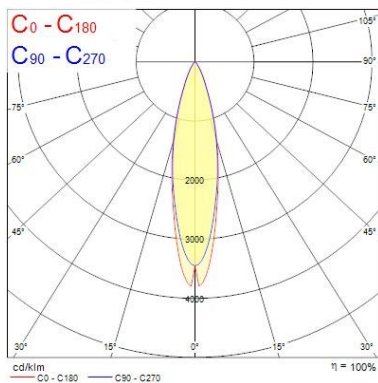

Sicherheitsbezogene Daten

Optimale Betriebstemperatur (°C)	-20-40
----------------------------------	--------

PHOTOMETRIE

Pixo Large

Pixo Large 5200lm 940 NB MB WB BLK
0005451

0.5	0.52 0.52	E(l) ^o E(C90) E(C0)	23976 8436 8437
1.0	1.04 1.04	E(l) ^o E(C90) E(C0)	4996 2109 2109
1.5	1.56 1.56	E(l) ^o E(C90) E(C0)	2664 937 937
2.0	2.07 2.08	E(l) ^o E(C90) E(C0)	1499 527 527
2.5	2.59 2.60	E(l) ^o E(C90) E(C0)	969 337 337
3.0	3.11 3.12	E(l) ^o E(C90) E(C0)	666 234 234

Distance [m] Cone diameter [m] Illuminance [lx]

— C0 - C180 (Half beam angle: 55.0°)
— C90 - C270 (Half beam angle: 54.8°)

TECHNISCHE ZEICHNUNGEN