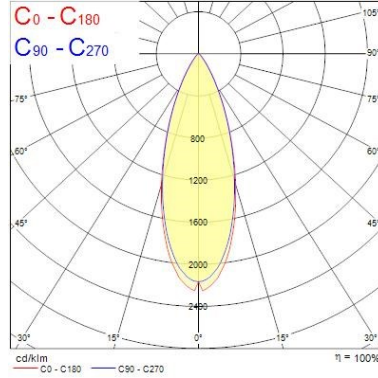

Sicherheitsbezogene Daten

Optimale Betriebstemperatur (°C)	-20-40
----------------------------------	--------

PHOTOMETRIE

Pixo Large

Pixo Large 5200lm 940 NB MB WB BLK
0005451

0.5	0.52 0.52	E(l) ^o E(C90) E(C0)	23976 8436 8437
1.0	1.04 1.04	E(l) ^o E(C90) E(C0)	4996 2109 2109
1.5	1.56 1.56	E(l) ^o E(C90) E(C0)	2664 937 937
2.0	2.07 2.08	E(l) ^o E(C90) E(C0)	1499 527 527
2.5	2.59 2.60	E(l) ^o E(C90) E(C0)	969 337 337
3.0	3.11 3.12	E(l) ^o E(C90) E(C0)	666 234 234

Distance [m] Cone diameter [m] Illuminance [lx]

— C0 - C180 (Half beam angle: 55.0°)
— C90 - C270 (Half beam angle: 54.8°)

TECHNISCHE ZEICHNUNGEN