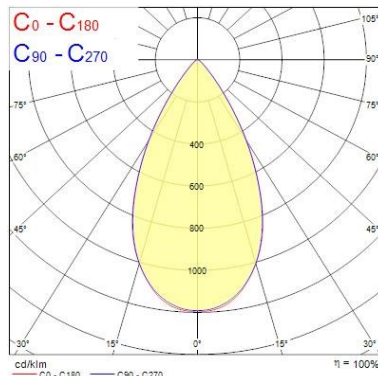

Lebensdauer Daten

Lebensdauer - L70B50	72000
Lebensdauer - L90B10	15000

Physikalische Daten

IP Schutzart	IP20
IK Schutzart	IK03
Länge Produkt (mm)	300
Nominale Produktbreite (mm)	96
Nominale Produkthöhe (mm)	303
Gewicht (kg)	1.246

Verpackung

Verpackungstyp (Einzel)	Carton
-------------------------	--------

Pixo Large

Pixo Large 5200lm 940 NB MB WB BLK
0005451

EAN-Nummer	5410288054513
Einzelverpackung Länge (cm)	12.0
Einzelverpackung Breite (cm)	12.0
Einzelverpackung Tiefe (cm)	32.5
DUN14 (innen)	15410288054510
Anzahl an Einheiten je Außenverpackung	6
Außenverpackung Länge (cm)	37.5
Außenverpackung Breite (cm)	25.0
Außenverpackung Tiefe (cm)	34.0

Sicherheitsbezogene Daten

Optimale Betriebstemperatur (°C)	-20-40
----------------------------------	--------

PHOTOMETRIE

Pixo Large

Pixo Large 5200lm 940 NB MB WB BLK
0005451

0.5	0.52 0.52	E(l) ^o E(C90) E(C0)	23976 8436 8437
1.0	1.04 1.04	E(l) ^o E(C90) E(C0)	4996 2109 2109
1.5	1.56 1.56	E(l) ^o E(C90) E(C0)	2664 937 937
2.0	2.07 2.08	E(l) ^o E(C90) E(C0)	1499 527 527
2.5	2.59 2.60	E(l) ^o E(C90) E(C0)	969 337 337
3.0	3.11 3.12	E(l) ^o E(C90) E(C0)	666 234 234

Distance [m] Cone diameter [m] Illuminance [lx]

— C0 - C180 (Half beam angle: 55.0°)
— C90 - C270 (Half beam angle: 54.8°)

TECHNISCHE ZEICHNUNGEN