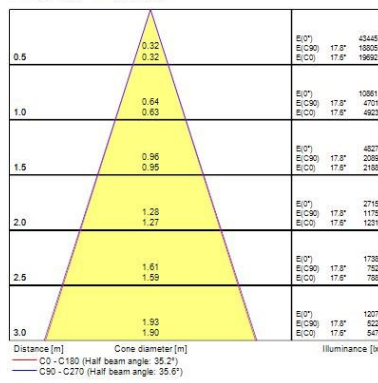

Lebensdauer Daten

Lebensdauer - L70B50	72000
Lebensdauer - L90B10	15000

Physikalische Daten

IP Schutzart	IP20
IK Schutzart	IK03
Länge Produkt (mm)	300
Nominale Produktbreite (mm)	96
Nominale Produkthöhe (mm)	303
Gewicht (kg)	1.246

Verpackung

Verpackungstyp (Einzel)	Carton
-------------------------	--------

Pixo Large

Pixo Large 5200lm 940 NB MB WB BLK
0005451

EAN-Nummer	5410288054513
Einzelverpackung Länge (cm)	12.0
Einzelverpackung Breite (cm)	12.0
Einzelverpackung Tiefe (cm)	32.5
DUN14 (innen)	15410288054510
Anzahl an Einheiten je Außenverpackung	6
Außenverpackung Länge (cm)	37.5
Außenverpackung Breite (cm)	25.0
Außenverpackung Tiefe (cm)	34.0

Sicherheitsbezogene Daten

Optimale Betriebstemperatur (°C)	-20-40
----------------------------------	--------

PHOTOMETRIE

Pixo Large

Pixo Large 5200lm 940 NB MB WB BLK
0005451

0.5	0.52 0.52	E(l) ^o E(C90) E(C0)	23976 8436 8437
1.0	1.04 1.04	E(l) ^o E(C90) E(C0)	4996 2109 2109
1.5	1.56 1.56	E(l) ^o E(C90) E(C0)	2664 937 937
2.0	2.07 2.08	E(l) ^o E(C90) E(C0)	1499 527 527
2.5	2.59 2.60	E(l) ^o E(C90) E(C0)	969 337 337
3.0	3.11 3.12	E(l) ^o E(C90) E(C0)	666 234 234

Distance [m] Cone diameter [m] Illuminance [lx]

— C0 - C180 (Half beam angle: 55.0°)
— C90 - C270 (Half beam angle: 54.8°)

TECHNISCHE ZEICHNUNGEN