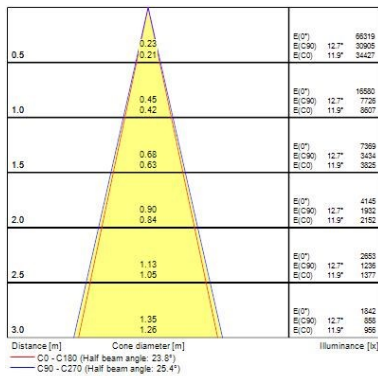

Lebensdauer Daten

Lebensdauer - L70B50	72000
Lebensdauer - L90B10	15000

Physikalische Daten

IP Schutzart	IP20
IK Schutzart	IK03
Länge Produkt (mm)	300
Nominale Produktbreite (mm)	96
Nominale Produkthöhe (mm)	303
Gewicht (kg)	1.246

Verpackung

Verpackungstyp (Einzel)	Carton
-------------------------	--------

Pixo Large

Pixo Large 5200lm 940 NB MB WB BLK
0005451

EAN-Nummer	5410288054513
Einzelverpackung Länge (cm)	12.0
Einzelverpackung Breite (cm)	12.0
Einzelverpackung Tiefe (cm)	32.5
DUN14 (innen)	15410288054510
Anzahl an Einheiten je Außenverpackung	6
Außenverpackung Länge (cm)	37.5
Außenverpackung Breite (cm)	25.0
Außenverpackung Tiefe (cm)	34.0

Sicherheitsbezogene Daten

Optimale Betriebstemperatur (°C)	-20-40
----------------------------------	--------

PHOTOMETRIE

Pixo Large

Pixo Large 5200lm 940 NB MB WB BLK
0005451

0.5	0.52 0.52	E(l) ^o E(C90) E(C0)	23976 8436 8437
1.0	1.04 1.04	E(l) ^o E(C90) E(C0)	4996 2109 2109
1.5	1.56 1.56	E(l) ^o E(C90) E(C0)	2664 937 937
2.0	2.07 2.08	E(l) ^o E(C90) E(C0)	1499 527 527
2.5	2.59 2.60	E(l) ^o E(C90) E(C0)	969 337 337
3.0	3.11 3.12	E(l) ^o E(C90) E(C0)	666 234 234

Distance [m] Cone diameter [m] Illuminance [lx]

— C0 - C180 (Half beam angle: 55.0°)
— C90 - C270 (Half beam angle: 54.8°)

TECHNISCHE ZEICHNUNGEN