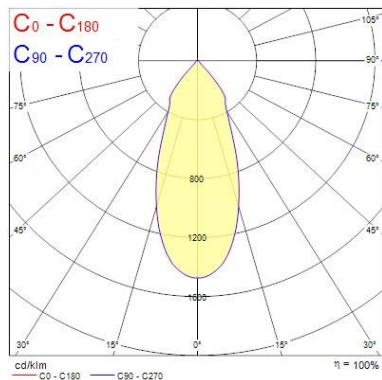

Verpackungstyp (Einzel)	Carton
EAN-Nummer	5410288053424

Ludospot 111 Housings LUDOSPOT 111 HOUSING ROUND 165MM SURFACE WHT 0005342

Einzelverpackung Länge (cm)	16.8
Einzelverpackung Breite (cm)	16.8
Einzelverpackung Tiefe (cm)	16.5
DUN14 (innen)	15410288053421
Anzahl an Einheiten je Außenverpackung	12
Außenverpackung Länge (cm)	53.0
Außenverpackung Breite (cm)	35.0
Außenverpackung Tiefe (cm)	35.0

PHOTOMETRIE

Ludospot 111 Housings

LUDOSPOT 111 HOUSING ROUND 165MM SURFACE WHT

0005342

TECHNISCHE ZEICHNUNGEN