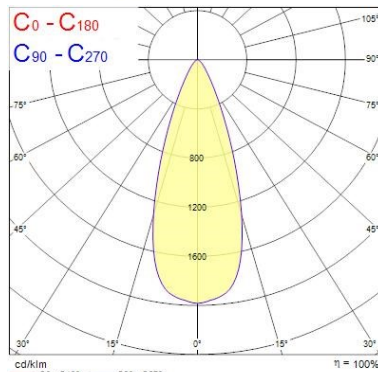

Ludospot 111 Housings LUDOSPOT 111 HOUSING ROUND 165MM SURFACE WHT 0005342

Einzelverpackung Länge (cm)	16.8
Einzelverpackung Breite (cm)	16.8
Einzelverpackung Tiefe (cm)	16.5
DUN14 (innen)	15410288053421
Anzahl an Einheiten je Außenverpackung	12
Außenverpackung Länge (cm)	53.0
Außenverpackung Breite (cm)	35.0
Außenverpackung Tiefe (cm)	35.0

PHOTOMETRIE