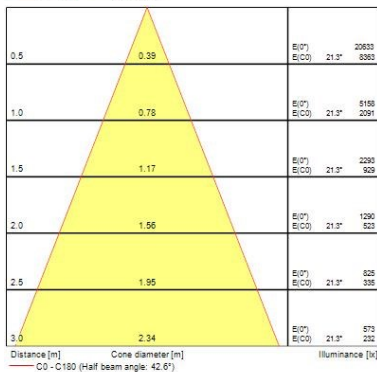

Ludospot 111 Housings LUDOSPOT 111 HOUSING ROUND 165MM SURFACE WHT 0005342

Einzelverpackung Länge (cm)	16.8
Einzelverpackung Breite (cm)	16.8
Einzelverpackung Tiefe (cm)	16.5
DUN14 (innen)	15410288053421
Anzahl an Einheiten je Außenverpackung	12
Außenverpackung Länge (cm)	53.0
Außenverpackung Breite (cm)	35.0
Außenverpackung Tiefe (cm)	35.0

PHOTOMETRIE