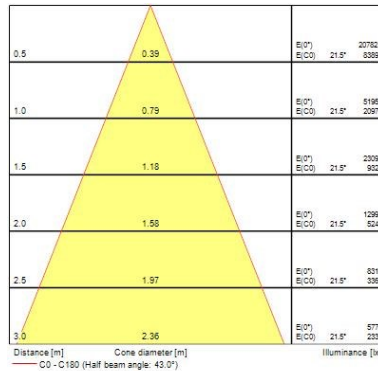

Ludospot 111 Housings LUDOSPOT 111 HOUSING ROUND 165MM SURFACE WHT 0005342

Einzelverpackung Länge (cm)	16.8
Einzelverpackung Breite (cm)	16.8
Einzelverpackung Tiefe (cm)	16.5
DUN14 (innen)	15410288053421
Anzahl an Einheiten je Außenverpackung	12
Außenverpackung Länge (cm)	53.0
Außenverpackung Breite (cm)	35.0
Außenverpackung Tiefe (cm)	35.0

PHOTOMETRIE