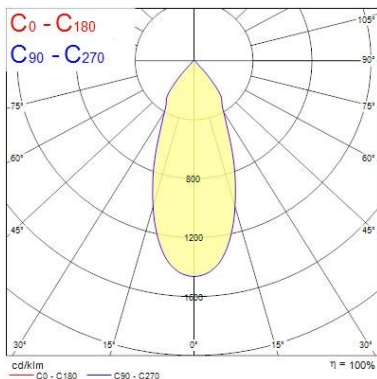

Ludospot 111 Housings LUDOSPOT 111 HOUSING ROUND 165MM SURFACE WHT 0005342

Einzelverpackung Länge (cm)	16.8
Einzelverpackung Breite (cm)	16.8
Einzelverpackung Tiefe (cm)	16.5
DUN14 (innen)	15410288053421
Anzahl an Einheiten je Außenverpackung	12
Außenverpackung Länge (cm)	53.0
Außenverpackung Breite (cm)	35.0
Außenverpackung Tiefe (cm)	35.0

PHOTOMETRIE