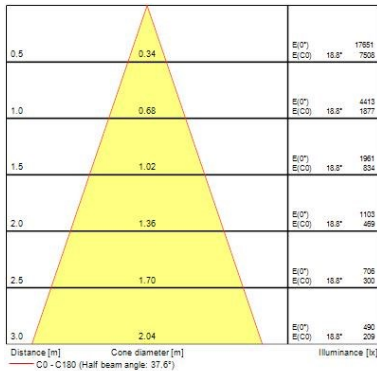

Ludospot 111 Housings LUDOSPOT 111 HOUSING ROUND 165MM SURFACE WHT 0005342

Einzelverpackung Länge (cm)	16.8
Einzelverpackung Breite (cm)	16.8
Einzelverpackung Tiefe (cm)	16.5
DUN14 (innen)	15410288053421
Anzahl an Einheiten je Außenverpackung	12
Außenverpackung Länge (cm)	53.0
Außenverpackung Breite (cm)	35.0
Außenverpackung Tiefe (cm)	35.0

PHOTOMETRIE