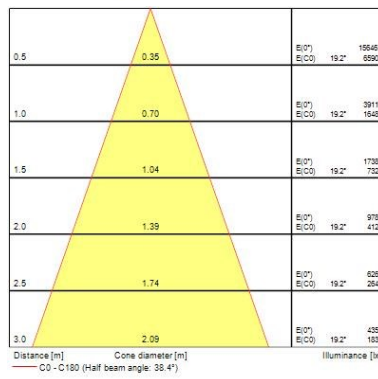

Ludospot 111 Housings LUDOSPOT 111 HOUSING ROUND 165MM SURFACE WHT 0005342

Einzelverpackung Länge (cm)	16.8
Einzelverpackung Breite (cm)	16.8
Einzelverpackung Tiefe (cm)	16.5
DUN14 (innen)	15410288053421
Anzahl an Einheiten je Außenverpackung	12
Außenverpackung Länge (cm)	53.0
Außenverpackung Breite (cm)	35.0
Außenverpackung Tiefe (cm)	35.0

PHOTOMETRIE