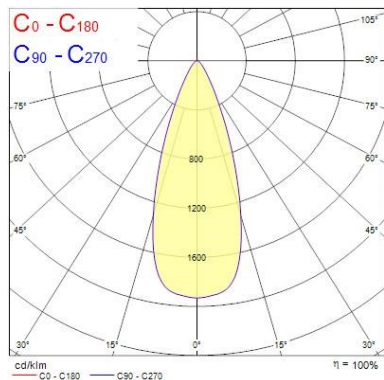

Ludospot 111 Housings

LUDOSPOT 111 HOUSING ROUND 165MM SURFACE WHT

0005342

TECHNISCHE ZEICHNUNGEN