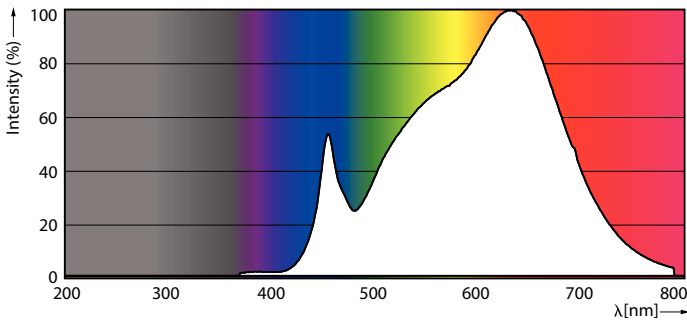

## Photometrische Daten

LEDspots MAS SLR 10,8W AR111 G53 930 9D-POC POC

LEDspots MAS SLR 10,8W AR111 G53 930 24D-ADL ADL