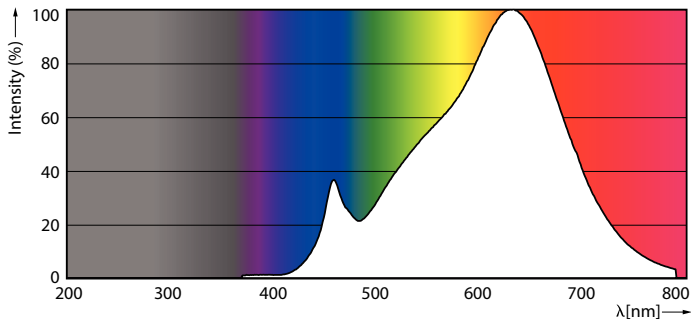

Produkt Daten

Allgemeine Eigenschaften		Restlichtstrom am Ende der Nennlebensdauer (Nom.)	
Socket	G53 [G53]	70 %	
EU RoHS-konform	Ja		
Nennlebensdauer (Nom)	40000 h	Lichtstrom im 90° Winkel	600 lm
Schaltzyklus	50000X		
Referenz für Lichtstrommessung	Narrow Cone		
Lichttechnische Daten		Elektrische Kenndaten	
Farbcode	927 [CCT von 2700 K]	Eingangsfrequenz	50 bis 60 Hz
Ausstrahlungswinkel (Nom)	40 °	Power (Rated) (Nom)	10,8 W
Lichtstrom (Nom)	600 lm	Lampenstrom (Nom)	1000 mA
Lichtstärke (nom.)	1200 cd	Äquivalente Leistung	50 W
Lichtfarbe	Warmweiß (WW)	Startzeit (Nom)	0,5 s
Ähnlichste Farbtemperatur (Nom)	2700 K	Aufwärmzeit bis 60 % Licht (Nom.)	0,5 s
Nennlichtausbeute (nom.)	55,00 lm/W	Leistungsfaktor (Nom)	0,7
Farbkonsistenz	<4	Spannung (Nom)	ac electronic 12 V
Farbwiedergabeindex (Nom.)	95		
		Temperaturkenndaten	
		Gehäusetemperatur (max)	70 °C

Abmessungsskizzen

MAS ExpertColor 10.8-50W 927 AR111 40D

Product	D	C
MAS ExpertColor 10.8-50W 927 AR111 40D	111 mm	61 mm

Photometrische Daten

LEDspots MAS SLR 10,8W AR111 G53 927 40D-LDD LDD

LEDspots MAS SLR 10,8W AR111 G53 927 40D-ADL ADL

MASTER LEDspot ExpertColor AR111

Photometrische Daten

LEDspots MAS SLR 10,8W AR111 G53 927 9D-POC POC

Lebensdauer

LEDspots LED 40K

LEDspots LMP 40K