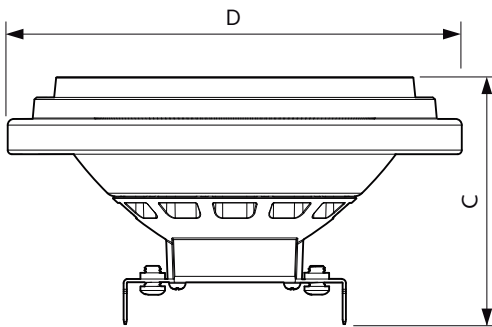

MASTER LEDspot ExpertColor AR111

Dimmen

Dimmbar	Nur mit Spezial-Dimmern

Mechanische Kenndaten

Kolbenausführung	Klar
Kolbenform	AR111

Zulassungen und Anwendungseigenschaften

Energieeffizienzklasse	G
Geeignet für Akzentbeleuchtung	ja
Energieverbrauch kWh/1.000 Std.	11 kWh
EPREL-Registrierungsnummer	648254

Produktdaten

Gesamt-Produktcode	871951433395600
Bestell-Produktname	MAS ExpertColor 10.8-50W 927 AR111 40D
EAN/UPC - Produkt	8719514333956
Bestellcode	33395600
Anzahl pro Verpackung	1
SAP-Zähler - Pakete pro Außenkarton	6
SAP-Material	929003043402
Nettogewicht (Einzelteil)	0,160 kg

Abmessungsskizzen

MAS ExpertColor 10.8-50W 927 AR111 40D

Product	D	C
MAS ExpertColor 10.8-50W 927 AR111 40D	111 mm	61 mm