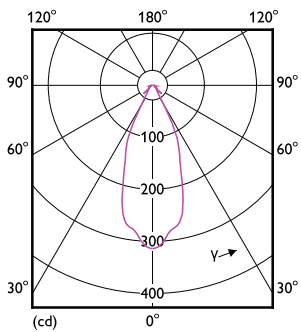

Produkt Daten

Allgemeine Eigenschaften		Restlichtstrom am Ende der Nennlebensdauer (Nom.)	
Socket	G53 [G53]	70 %	
EU RoHS-konform	Ja		
Nennlebensdauer (Nom)	40000 h	Lichtstrom im 90° Winkel	600 lm
Schaltzyklus	50000X		
Referenz für Lichtstrommessung	Narrow Cone		
Lichttechnische Daten		Elektrische Kenndaten	
Farbcode	927 [CCT von 2700 K]	Eingangsfrequenz	50 bis 60 Hz
Ausstrahlungswinkel (Nom)	40 °	Power (Rated) (Nom)	10,8 W
Lichtstrom (Nom)	600 lm	Lampenstrom (Nom)	1000 mA
Lichtstärke (nom.)	1200 cd	Äquivalente Leistung	50 W
Lichtfarbe	Warmweiß (WW)	Startzeit (Nom)	0,5 s
Ähnlichste Farbtemperatur (Nom)	2700 K	Aufwärmzeit bis 60 % Licht (Nom.)	0,5 s
Nennlichtausbeute (nom.)	55,00 lm/W	Leistungsfaktor (Nom)	0,7
Farbkonsistenz	<4	Spannung (Nom)	ac electronic 12 V
Farbwiedergabeindex (Nom.)	95		
		Temperaturkenndaten	
		Gehäusetemperatur (max)	70 °C

Abmessungsskizzen

MAS ExpertColor 10.8-50W 927 AR111 40D

Product	D	C
MAS ExpertColor 10.8-50W 927 AR111 40D	111 mm	61 mm

Photometrische Daten

LEDspots MAS SLR 10,8W AR111 G53 927 40D-LDD LDD

LEDspots MAS SLR 10,8W AR111 G53 927 40D-ADL ADL