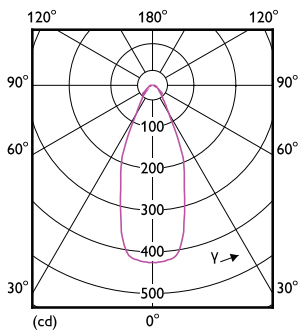

Abmessungsskizzen

MAS ExpertColor 14.8-75W 940 AR111 45D

Product	D	C
MAS ExpertColor 14.8-75W 940 AR111 45D	111 mm	61 mm

Photometrische Daten

LEDspots MAS SLR 14,8W AR111 G53 940 45D-LDD LDD

LEDspots MAS SLR 14,8W AR111 G53 940 45D-ADL ADL