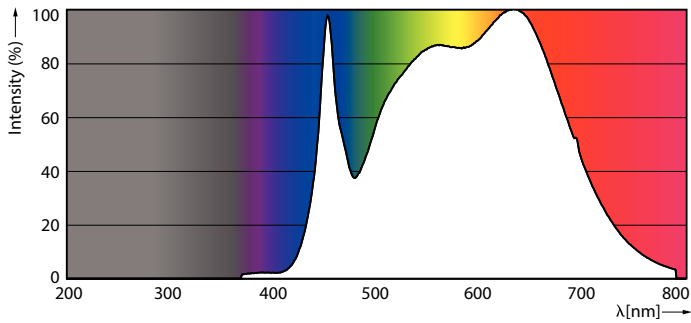

Abmessungsskizzen

MAS ExpertColor 14.8-75W 940 AR111 45D

Product	D	C
MAS ExpertColor 14.8-75W 940 AR111 45D	111 mm	61 mm

Photometrische Daten

LEDspots MAS SLR 14,8W AR111 G53 940 45D-LDD LDD

LEDspots MAS SLR 14,8W AR111 G53 940 45D-ADL ADL

MASTER LEDspot ExpertColor AR111

Photometrische Daten

LEDspots MAS SLR 14,8W AR111 G53 940 24D-POC POC

Lebensdauer

LEDspots LED 40K

LEDspots LMP 40K