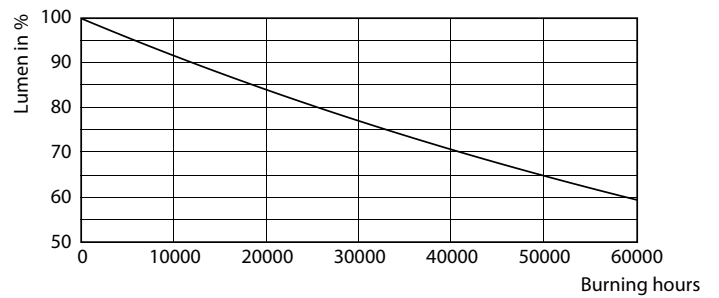

MASTER LEDspot ExpertColor AR111

Photometrische Daten

LEDspots MAS SLR 14,8W AR111 G53 940 24D-POC POC

Lebensdauer

LEDspots LED 40K

LEDspots LMP 40K