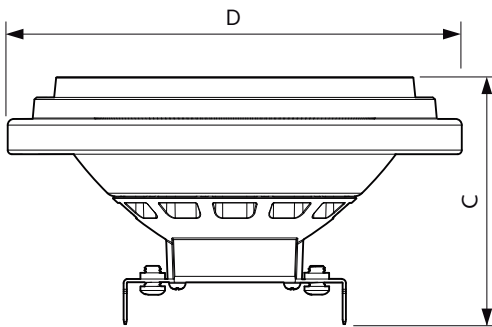

MASTER LEDspot ExpertColor AR111

Dimmen

Dimmbar	Nur mit Spezial-Dimmern

Mechanische Kenndaten

Kolbenausführung	Klar
Kolbenform	AR111

Zulassungen und Anwendungseigenschaften

Energieeffizienzklasse	G
Geeignet für Akzentbeleuchtung	ja
Energieverbrauch kWh/1.000 Std.	15 kWh
EPREL-Registrierungsnummer	648243

Produktdaten

Gesamt-Produktcode	871951433389500
Bestell-Produktname	MAS ExpertColor 14.8-75W 940 AR111 45D
EAN/UPC - Produkt	8719514333895
Bestellcode	33389500
Anzahl pro Verpackung	1
SAP-Zähler - Pakete pro Außenkarton	6
SAP-Material	929003043102
Nettogewicht (Einzelteil)	0,160 kg

Abmessungsskizzen

MAS ExpertColor 14.8-75W 940 AR111 45D

Product	D	C
MAS ExpertColor 14.8-75W 940 AR111 45D	111 mm	61 mm