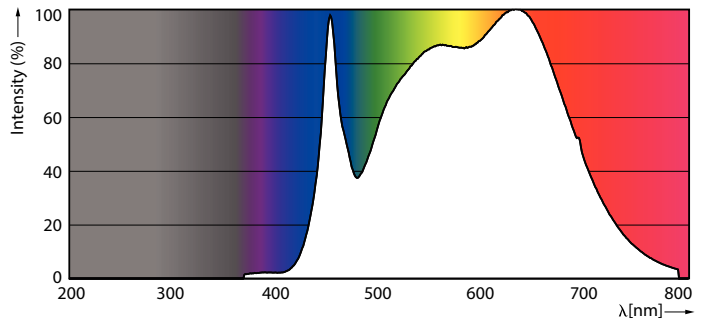

Abmessungsskizzen

MAS ExpertColor 14.8-75W 940 AR111 24D

Product	D	C
MAS ExpertColor 14.8-75W 940 AR111 24D	111 mm	61 mm

Photometrische Daten

LEDspots MAS SLR 14,8W AR111 G53 940 24D-LDD LDD

LEDspots MAS SLR 14,8W AR111 G53 940 24D-POC POC