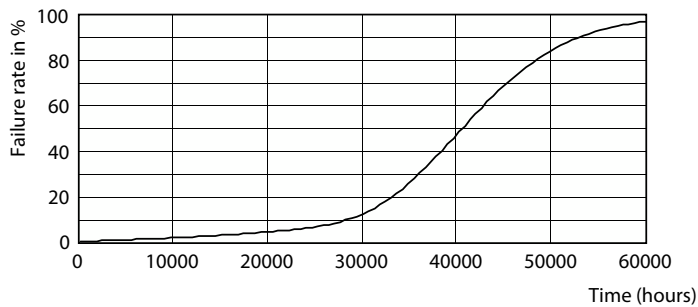

MASTER LEDspot ExpertColor AR111

Photometrische Daten

LEDspots MAS SLR 14,8W AR111 G53 940 24D-ADL ADL

Lebensdauer

Life Expectancy Diagram

Lumen Maintenance Diagram