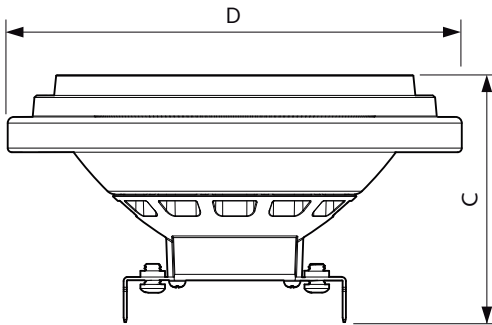

MASTER LEDspot ExpertColor AR111

Dimmen

Dimmbar	Nur mit Spezial-Dimmern

Mechanische Kenndaten

Kolbenausführung	Klar
Kolbenform	AR111

Zulassungen und Anwendungseigenschaften

Energieeffizienzklasse	G
Geeignet für Akzentbeleuchtung	ja
Energieverbrauch kWh/1.000 Std.	15 kWh
EPREL-Registrierungsnummer	648253

Produktdaten

Gesamt-Produktcode	871951433387100
Bestell-Produktname	MAS ExpertColor 14.8-75W 940 AR111 24D
EAN/UPC - Produkt	8719514333871
Bestellcode	33387100
Anzahl pro Verpackung	1
SAP-Zähler - Pakete pro Außenkarton	6
SAP-Material	929003043002
Kopie Nettogewicht (Einzelteil)	0,160 kg

Abmessungsskizzen

MAS ExpertColor 14.8-75W 940 AR111 24D

Product	D	C
MAS ExpertColor 14.8-75W 940 AR111 24D	111 mm	61 mm