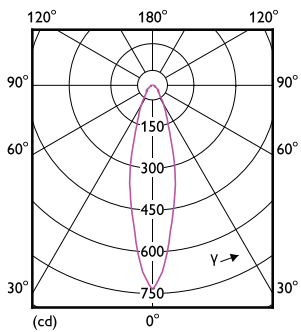

Abmessungsskizzen

MAS ExpertColor 14.8-75W 940 AR111 24D

Product	D	C
MAS ExpertColor 14.8-75W 940 AR111 24D	111 mm	61 mm

Photometrische Daten

LEDspots MAS SLR 14,8W AR111 G53 940 24D-LDD LDD

LEDspots MAS SLR 14,8W AR111 G53 940 24D-POC POC