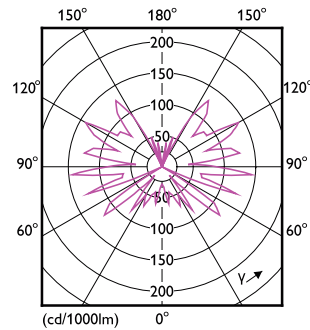

LEDcandle SLR B35 2,5W E14 818 Amber-LDD