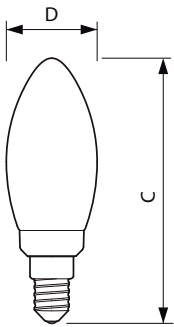

Produkt Daten

Allgemeine Eigenschaften		Elektrische Kenndaten	
Sockel	E14 [E14]	Restlichtstrom am Ende der Nennlebensdauer (Nom.)	70 %
EU RoHS-konform	Ja	Eingangsfrequenz	50 bis 60 Hz
Nennlebensdauer (Nom.)	15000 h	Power (Rated) (Nom.)	2,5 W
Schaltzyklus	20000	Lampenstrom (Nom.)	14 mA
Lichttechnische Daten		Äquivalente Leistung	15 W
Farbcode	818 [CCT von 1800 K]	Startzeit (Nom.)	0,5 s
Lichtstrom (Nom.)	136 lm	Aufwärmzeit bis 60 % Licht (Nom.)	0,5 s
Lichtfarbe	1800	Leistungsfaktor (Nom.)	0,7
Ähnlichste Farbtemperatur (Nom.)	1800 K	Spannung (Nom.)	220-240 V
Nennlichtausbeute (nom.)	54,00 lm/W		
Farbkonsistenz	<6		
Farbwiedergabeindex (Nom.)	80		

Bestellcode 31603400

Anzahl pro Verpackung 1

SAP-Zähler - Pakete pro Außenkarton 10

SAP-Material 929002983202

Kopie Nettogewicht (Einzelteil) 0,020 kg

Abmessungsskizzen

MAS VLE LEDCandleD2.5-15WE14 B35GOLDSP G