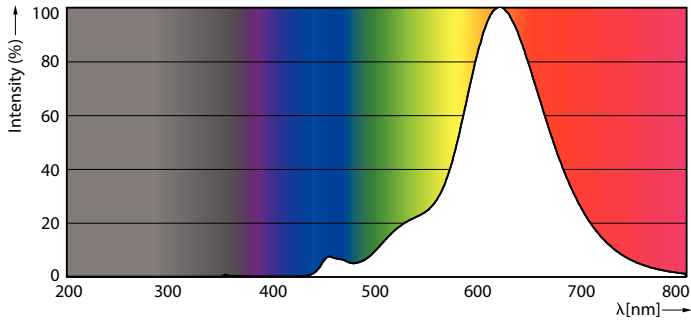

Dekorative LED Kerzen- und Tropfenlampen

Photometrische Daten

LEDcandle SLR 2,5W B35 E14 818 Amber-POC