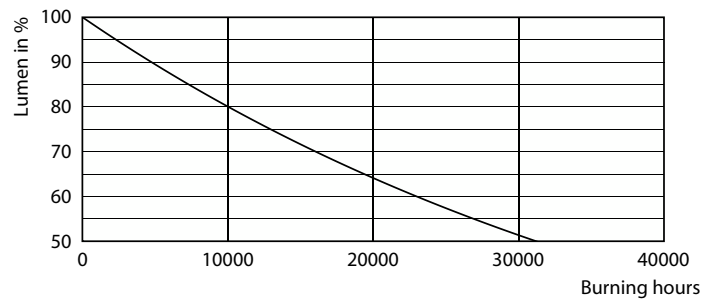

Produkt Daten

Allgemeine Eigenschaften		Restlichtstrom am Ende der Nennlebensdauer (Nom.)	
Sockel	E27 [E27]	70 %	
EU RoHS-konform	Ja	Elektrische Kenndaten	
Nennlebensdauer (Nom)	15000 h	Eingangsfrequenz	50 bis 60 Hz
Schaltzyklus	20000	Power (Rated) (Nom)	4 W
Lichttechnische Daten		Lampenstrom (Nom)	24 mA
Farbcode	818 [CCT von 1800 K]	Äquivalente Leistung	25 W
Lichtstrom (Nom)	250 lm	Startzeit (Nom)	0,5 s
Lichtfarbe	1800	Aufwärmzeit bis 60 % Licht (Nom.)	0,5 s
Ähnlichste Farbtemperatur (Nom)	1800 K	Leistungsfaktor (Nom)	0,7
Nennlichtausbeute (nom.)	62,00 lm/W	Spannung (Nom)	220-240 V
Farbkonsistenz	<6		
Farbwiedergabeindex (Nom.)	80		

Dekorative MASTER Value LED-Glühlampen

Temperaturkenndaten	
Gehäusetemperatur (max)	35 °C
Dimmen	
Dimmbar	Ja
Mechanische Kenndaten	
Kolbenausführung	Bernsteinfarben
Kolbenform	A60 [A 60mm]
Zulassungen und Anwendungseigenschaften	
Energieverbrauch kWh/1.000 Std.	4 kWh

Dekorative MASTER Value LED-Glühlampen

Photometrische Daten

LEDbulb SLR A60 4W E27 818 Amber-LDD

Lebensdauer

Life Expectancy Diagram

Lumen Maintenance Diagram