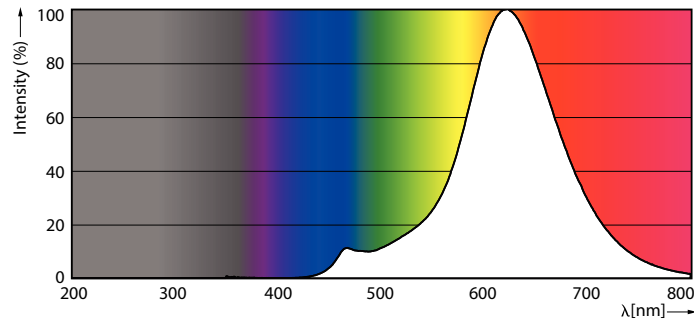

Dekorative MASTER Value LED-Glühlampen

MAS VLE LEDBulbD4-25W E27 A60 GOLD SP G

Die neue Deko-Kollektion transformiert Ihr Zuhause in ein schönes Ambiente, mit einer perfekten Mischung aus (warm-) weißem Licht und einem schlanken, minimalistischen Beleuchtungserlebnis. Mit einer sehr langen Nutzlebensdauer, bis zu 90 % Energieeinsparung, keinem sichtbaren Flackern und sofortiger voller Helligkeit kommen Sie zudem in den Genuss eines weichen und gleichmäßig verteilten Lichts, das einen trendigen und stilvollen Charme ausstrahlt und im Heimbereich für einladende Harmonie sorgt.

Produkt Daten

Allgemeine Eigenschaften		Restlichtstrom am Ende der Nennlebensdauer (Nom.)	
Sockel	E27 [E27]	70 %	
EU RoHS-konform	Ja	Elektrische Kenndaten	
Nennlebensdauer (Nom)	15000 h	Eingangsfrequenz	50 bis 60 Hz
Schaltzyklus	20000	Power (Rated) (Nom)	4 W
Lichttechnische Daten		Lampenstrom (Nom)	24 mA
Farbcode	818 [CCT von 1800 K]	Äquivalente Leistung	25 W
Lichtstrom (Nom)	250 lm	Startzeit (Nom)	0,5 s
Lichtfarbe	1800	Aufwärmzeit bis 60 % Licht (Nom.)	0,5 s
Ähnlichste Farbtemperatur (Nom)	1800 K	Leistungsfaktor (Nom)	0,7
Nennlichtausbeute (nom.)	62,00 lm/W	Spannung (Nom)	220-240 V
Farbkonsistenz	<6		
Farbwiedergabeindex (Nom.)	80		

Dekorative MASTER Value LED-Glühlampen

Temperaturkenndaten	
Gehäusetemperatur (max)	35 °C
Dimmen	
Dimmbar	Ja
Mechanische Kenndaten	
Kolbenausführung	Bernsteinfarben
Kolbenform	A60 [A 60mm]
Zulassungen und Anwendungseigenschaften	
Energieverbrauch kWh/1.000 Std.	4 kWh

Abmessungsskizzen

MAS VLE LEDBulbD4-25W E27 A60 GOLD SP G

Product	D	C
MAS VLE LEDBulbD4-25W E27 A60 GOLD SP G	61 mm	106 mm

Photometrische Daten

LEDbulb SLR 4W A60 E27 818 Amber-POC

LEDbulb SLR 4W A60 E27 818 Amber-GUL