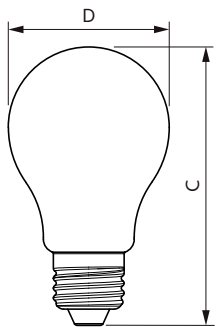

Produkt Daten

Allgemeine Eigenschaften		Restlichtstrom am Ende der Nennlebensdauer (Nom.)	
Sockel	E27 [E27]	70 %	
EU RoHS-konform	Ja	Elektrische Kenndaten	
Nennlebensdauer (Nom)	15000 h	Eingangsfrequenz	50 bis 60 Hz
Schaltzyklus	20000	Power (Rated) (Nom)	4 W
Lichttechnische Daten		Lampenstrom (Nom)	24 mA
Farbcode	818 [CCT von 1800 K]	Äquivalente Leistung	25 W
Lichtstrom (Nom)	250 lm	Startzeit (Nom)	0,5 s
Lichtfarbe	1800	Aufwärmzeit bis 60 % Licht (Nom.)	0,5 s
Ähnlichste Farbtemperatur (Nom)	1800 K	Leistungsfaktor (Nom)	0,7
Nennlichtausbeute (nom.)	62,00 lm/W	Spannung (Nom)	220-240 V
Farbkonsistenz	<6		
Farbwiedergabeindex (Nom.)	80		

Dekorative MASTER Value LED-Glühlampen

Temperaturkenndaten	
Gehäusetemperatur (max)	35 °C
Dimmen	
Dimmbar	Ja
Mechanische Kenndaten	
Kolbenausführung	Bernsteinfarben
Kolbenform	A60 [A 60mm]
Zulassungen und Anwendungseigenschaften	
Energieverbrauch kWh/1.000 Std.	4 kWh

Abmessungsskizzen

MAS VLE LEDBulbD4-25W E27 A60 GOLD SP G

Product	D	C
MAS VLE LEDBulbD4-25W E27 A60 GOLD SP G	61 mm	106 mm

Photometrische Daten

LEDbulb SLR 4W A60 E27 818 Amber-POC

LEDbulb SLR 4W A60 E27 818 Amber-GUL