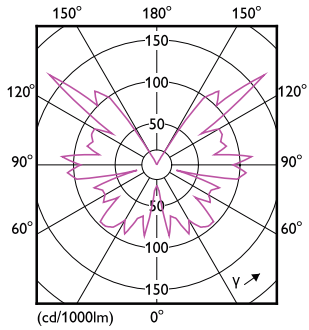

Produkt Daten

Allgemeine Eigenschaften		Restlichtstrom am Ende der Nennlebensdauer (Nom.)	
Sockel	E27 [E27]	70 %	
EU RoHS-konform	Ja	Elektrische Kenndaten	
Nennlebensdauer (Nom)	15000 h	Eingangsfrequenz	50 bis 60 Hz
Schaltzyklus	20000	Power (Rated) (Nom)	4 W
Lichttechnische Daten		Lampenstrom (Nom)	24 mA
Farbcode	818 [CCT von 1800 K]	Äquivalente Leistung	25 W
Lichtstrom (Nom)	250 lm	Startzeit (Nom)	0,5 s
Lichtfarbe	1800	Aufwärmzeit bis 60 % Licht (Nom.)	0,5 s
Ähnlichste Farbtemperatur (Nom)	1800 K	Leistungsfaktor (Nom)	0,7
Nennlichtausbeute (nom.)	62,00 lm/W	Spannung (Nom)	220-240 V
Farbkonsistenz	<6		
Farbwiedergabeindex (Nom.)	80		

Dekorative MASTER Value LED-Glühlampen

Temperaturkenndaten	
Gehäusetemperatur (max)	35 °C
Dimmen	
Dimmbar	Ja
Mechanische Kenndaten	
Kolbenausführung	Bernsteinfarben
Kolbenform	A60 [A 60mm]
Zulassungen und Anwendungseigenschaften	
Energieverbrauch kWh/1.000 Std.	4 kWh

Abmessungsskizzen

MAS VLE LEDBulbD4-25W E27 A60 GOLD SP G

Product	D	C
MAS VLE LEDBulbD4-25W E27 A60 GOLD SP G	61 mm	106 mm

Photometrische Daten

LEDbulb SLR 4W A60 E27 818 Amber-POC

LEDbulb SLR 4W A60 E27 818 Amber-GUL

Dekorative MASTER Value LED-Glühlampen

Photometrische Daten

LEDbulb SLR A60 4W E27 818 Amber-LDD

Lebensdauer

Life Expectancy Diagram

Lumen Maintenance Diagram