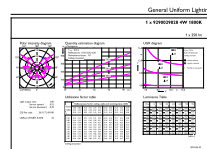

Abmessungsskizzen

MAS VLE LEDBulbD4-25W E27 A60 GOLD SP G

Product	D	C
MAS VLE LEDBulbD4-25W E27 A60 GOLD SP G	61 mm	106 mm

Photometrische Daten

LEDbulb SLR 4W A60 E27 818 Amber-POC

LEDbulb SLR 4W A60 E27 818 Amber-GUL

Dekorative MASTER Value LED-Glühlampen

Photometrische Daten

LEDbulb SLR A60 4W E27 818 Amber-LDD

Lebensdauer

Life Expectancy Diagram

Lumen Maintenance Diagram