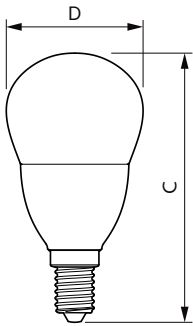

Temperaturkenndaten	
Gehäusetemperatur (max)	87 °C

CorePro LED Kerzen- und Tropfenlampenform

Dimmen

Dimmbar	Nein
---------	------

Mechanische Kenndaten

Kolbenausführung	Satiniert
Kolbenform	P48

Zulassungen und Anwendungseigenschaften

Abmessungsskizzen

CorePro lustre ND 7-60W E14 827 P48 FR

Product	D	C
CorePro lustre ND 7-60W E14 827 P48 FR	48 mm	93 mm

Photometrische Daten

LEDlustre CorePro P48 7W E27 827 FR-LDD

LEDlustre CorePro 7W P48 E27 827 FR-POC