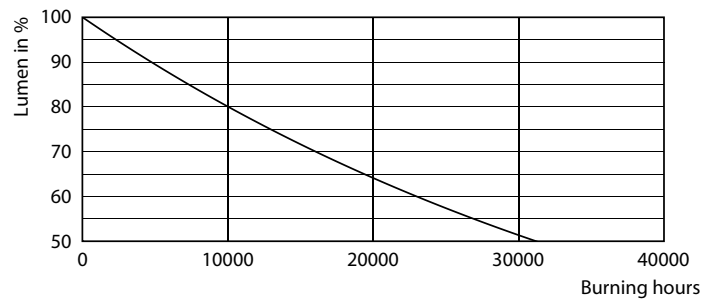

CorePro LED Kerzen-und Tropfenlampenform

Photometrische Daten

LEDlustre CorePro 7W P48 E14 827-GUL

Lebensdauer

15K LED

15K LMP