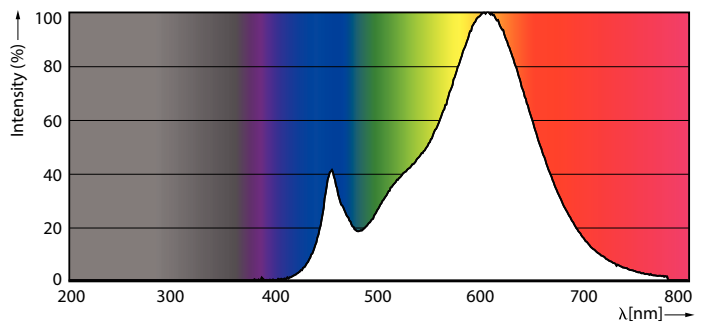

Produkt Daten

Allgemeine Eigenschaften	
Sockel	E14 [E14]
EU RoHS-konform	Ja
Nennlebensdauer (Nom)	15000 h
Schaltzyklus	50000X
Referenz für Lichtstrommessung	Sphere

Lichttechnische Daten	
Farbcode	827 [CCT von 2700 K]
Lichtstrom (Nom)	806 lm
Lichtfarbe	Warmweiß (WW)
Ähnlichste Farbtemperatur (Nom)	2700 K
Nennlichtausbeute (nom.)	115,00 lm/W
Farbkonsistenz	<6
Farbwiedergabeindex (Nom.)	80

Abmessungsskizzen

CorePro lustre ND 7-60W E14 827 P48 FR

Product	D	C
CorePro lustre ND 7-60W E14 827 P48 FR	48 mm	93 mm

Photometrische Daten

LEDlustre CorePro P48 7W E27 827 FR-LDD

LEDlustre CorePro 7W P48 E27 827 FR-POC