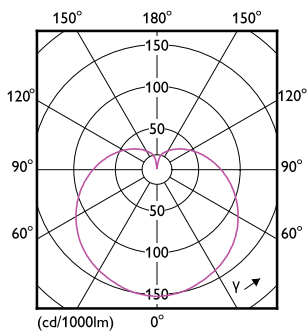

Produkt Daten

Allgemeine Eigenschaften	
Sockel	E14 [E14]
EU RoHS-konform	Ja
Nennlebensdauer (Nom)	15000 h
Schaltzyklus	50000X
Referenz für Lichtstrommessung	Sphere

Lichttechnische Daten	
Farbcode	827 [CCT von 2700 K]
Lichtstrom (Nom)	806 lm
Lichtfarbe	Warmweiß (WW)
Ähnlichste Farbtemperatur (Nom)	2700 K
Nennlichtausbeute (nom.)	115,00 lm/W
Farbkonsistenz	<6
Farbwiedergabeindex (Nom.)	80

Abmessungsskizzen

CorePro lustre ND 7-60W E14 827 P48 FR

Product	D	C
CorePro lustre ND 7-60W E14 827 P48 FR	48 mm	93 mm

Photometrische Daten

LEDlustre CorePro P48 7W E27 827 FR-LDD

LEDlustre CorePro 7W P48 E27 827 FR-POC