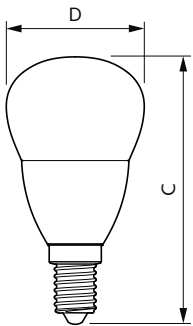

## Mechanische Kenndaten

Kolbenausführung	Satiniert
Kolbenform	P45 [ P 45mm]

## Abmessungsskizzen

CorePro lustre ND 5-40W E14 827 P45 FR

Product	D	C
CorePro lustre ND 5-40W E14 827 P45 FR	45 mm	87 mm