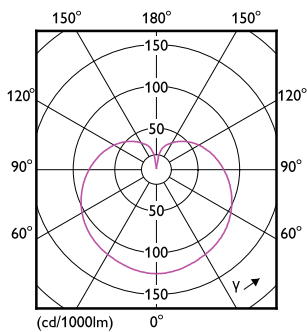

Photometrische Daten

LEDLustre Corepro P45 5W E27 827 FR-LDD

LEDLustre CorePro 5W P45 E14 827-GUL